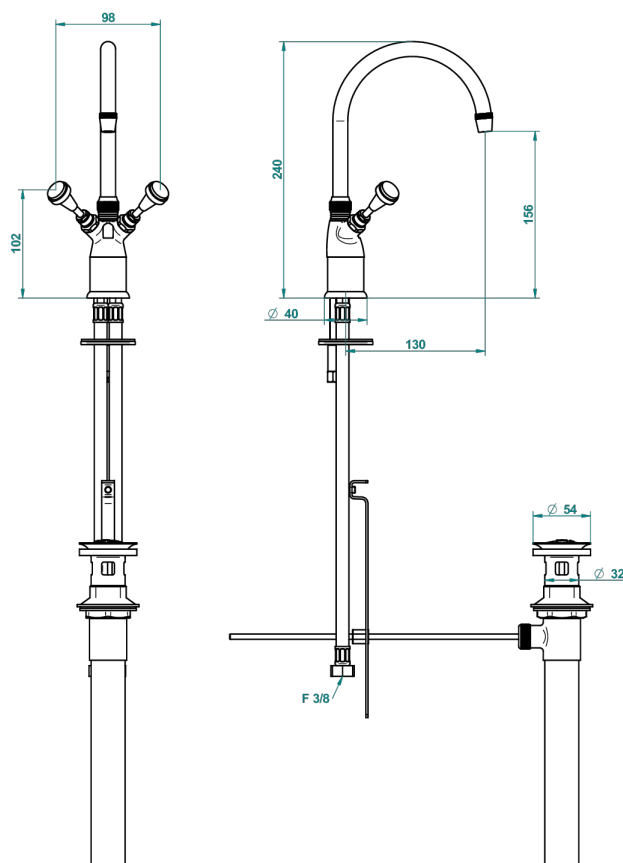

# DIPLOMATE BAGUES LISSES

U4A-2161/US

THG<sup>®</sup>  
PARIS

Mélangeur de lave-mains monotrou bec haut h.250 mm avec vidage, standard américain

59197

28/04/2016

## CARACTÉRISTIQUES

- Diplomate Bagues lisses
- Mélangeur de lave-mains monotrou bec haut h.250 mm avec vidage, standard américain

## FINITIONS DISPONIBLES

Bronze clair - D01  
Chromé - A02  
Chromé / doré - G02  
Chromé mat - C02  
Doré brillant - F01  
Doré mat - F07

Nickel brillant - B01  
Nickel mat - C01  
Noir mat céramique - D30  
Or pâle - F30  
Or pâle mat - F31  
Pvd blush - H62