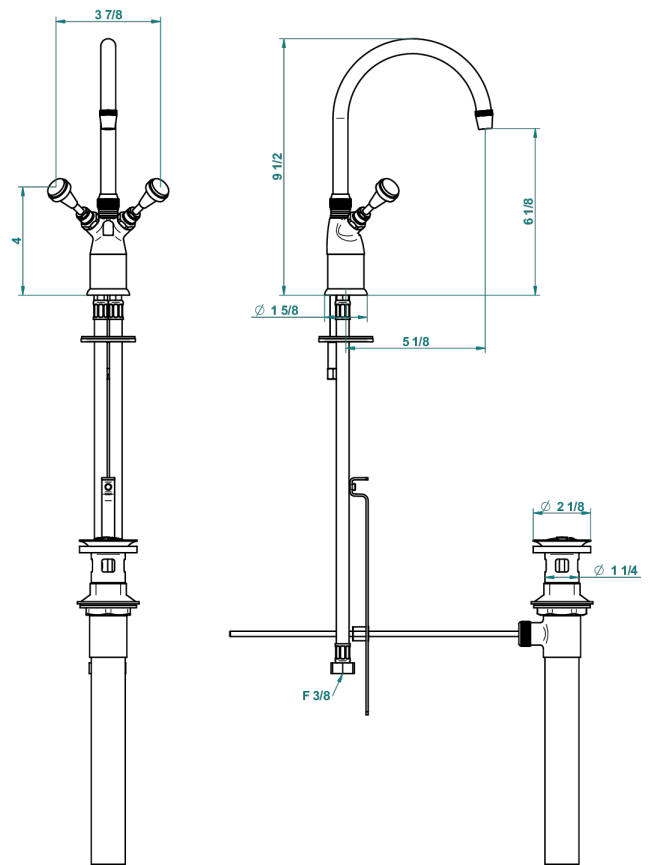

DIPLOMATE BAGUES LISSES

U4A-2161/US

THG[®]
PARIS

Mélangeur de lave-mains monotrou bec haut h.250 mm avec vidage, standard américain

59197

28/04/2016

CARACTÉRISTIQUES

- Diplomate Bagues lisses
- Mélangeur de lave-mains monotrou bec haut h.250 mm avec vidage, standard américain

FINITIONS DISPONIBLES

Bronze clair - D01
Chromé - A02
Chromé / doré - G02
Chromé mat - C02
Doré brillant - F01
Doré mat - F07

Nickel brillant - B01
Nickel mat - C01
Noir mat céramique - D30
Or pâle - F30
Or pâle mat - F31
Pvd blush - H62