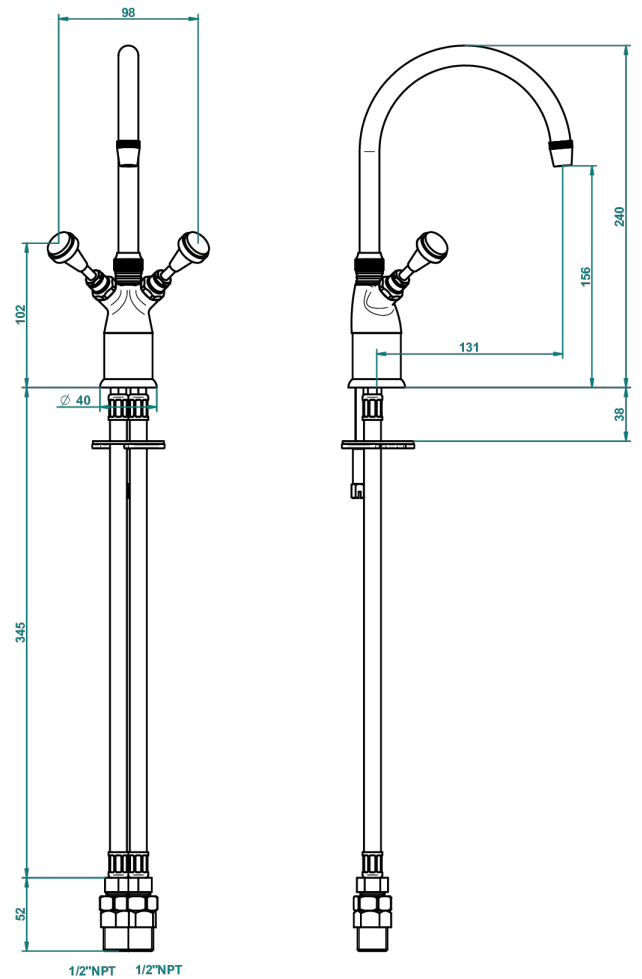

# DIPLOMATE ANILLO LISO

U4A-161/US

THG<sup>®</sup>  
PARIS

Monotrou de lave-mains avec réhausse amovible, hauteur mini 208 mm, maxi 240 mm sans vidage, standard américain

59193

28/04/2016

## CARACTERÍSTICAS

- Diplomate anillo liso
- Monotrou de lave-mains avec réhausse amovible, hauteur mini 208 mm, maxi 240 mm sans vidage, standard américain