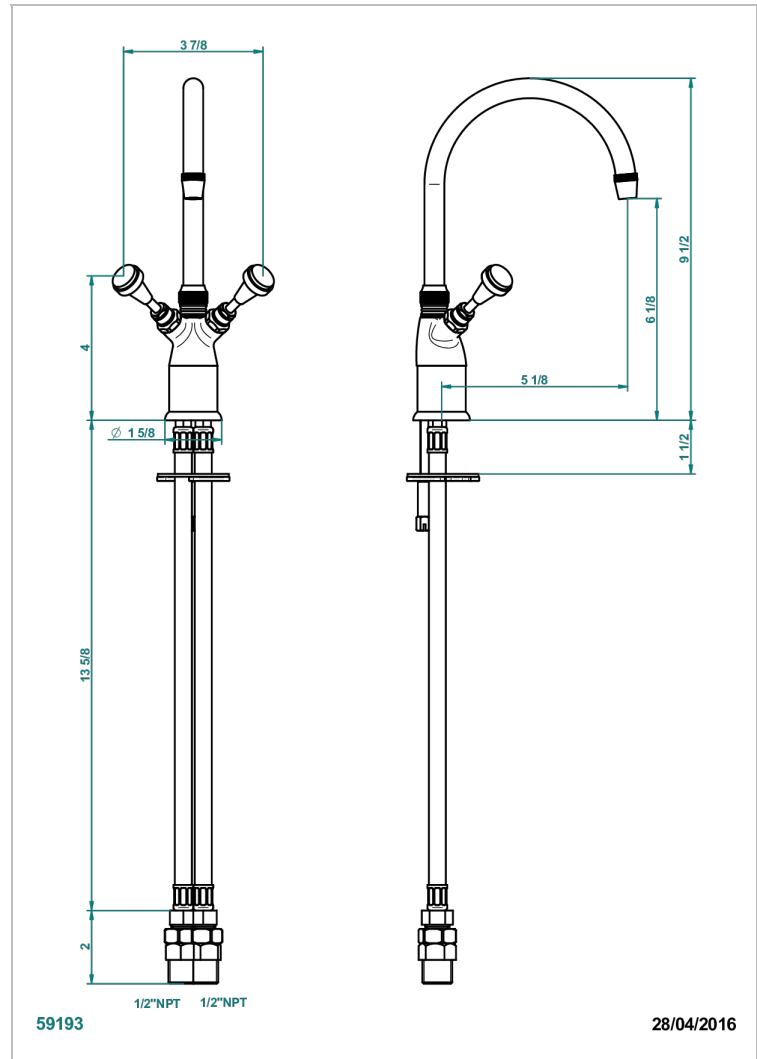

# DIPLOMATE ANILLO LISO

U4A-161/US

THG<sup>®</sup>  
PARIS

Monotrou de lave-mains avec réhausse amovible, hauteur mini 208 mm, maxi 240 mm sans vidage, standard américain

## CARACTERÍSTICAS

- Diplomate anillo liso
- Monotrou de lave-mains avec réhausse amovible, hauteur mini 208 mm, maxi 240 mm sans vidage, standard américain