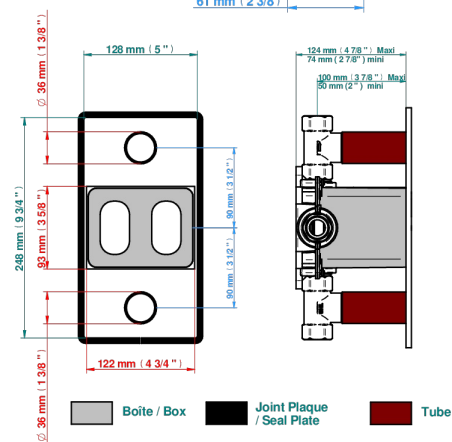

METAMORPHOSE, CERAMICA BLANCA

G6E-5400BE

Parte exterior del termostático THG con dos llaves de paso integradas (para ref 5 400AE con caja de empotrar)

Compatible with

5400AE
5400AE/US
5400AE/W

59182

21/06/2022

CARACTERÍSTICAS

- Parte externa de termostático empotrado 5400AE - 5400AE/W - 5400AE/US con 2 salidas 3/4"
- Requiere un termostático empotrado ref. 5400AE - 5400AE/W - 5400AE/US
- Para ducha con dos funciones simultáneas
- Perilla de termostático con tope de temperatura regulable a 38°C
- Placa de latón macizo
- ASME : ASME A112.18.1-2011/CSA B125.1-11
- DVGW : DW-6512CQ0608

ESTÁNDAR

PRODUCTOS RELACIONADOS

- Ref. G00-5400AE Cuerpo de termostático THG con dos llaves de paso integradas- entregado con caja de empotrar
- Ref. G00-5100G Anillo de ajuste reforzado para termostático THG con sistema de fijación