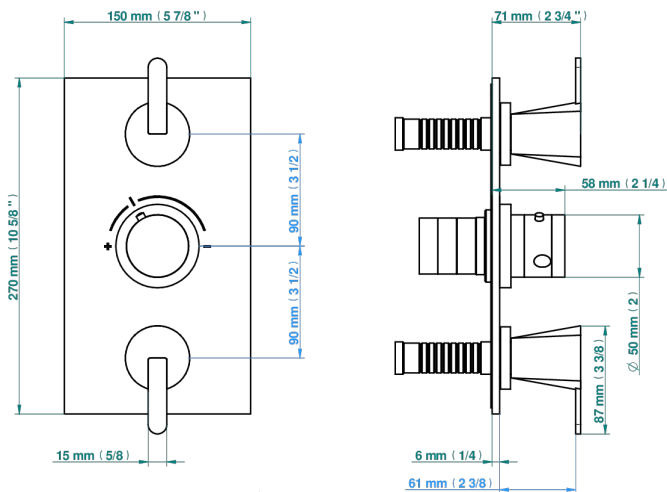

METAMORPHOSE, CERAMICA BLANCA

G6E-5400BE

Parte exterior del termostático THG con dos llaves de paso integradas (para ref 5 400AE con caja de empotrar)

Compatible with

5400AE
5400AE/US
5400AE/W

59182

21/06/2022

CARACTERÍSTICAS

- Parte externa de termostático empotrado 5400AE - 5400AE/W - 5400AE/US con 2 salidas 3/4"
- Requiere un termostático empotrado ref. 5400AE - 5400AE/W - 5400AE/US
- Para ducha con dos funciones simultáneas
- Perilla de termostático con tope de temperatura regulable a 38°C
- Placa de latón macizo
- ASME : ASME A112.18.1-2011/CSA B125.1-11
- DVGW : DW-6512CQ0608

ESTÁNDAR

PRODUCTOS RELACIONADOS

- Ref. G00-5400AE Cuerpo de termostático THG con dos llaves de paso integradas- entregado con caja de empotrar
- Ref. G00-5100G Anillo de ajuste reforzado para termostático THG con sistema de fijación