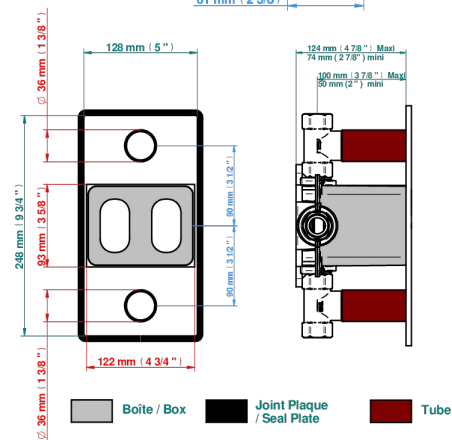

METAMORPHOSE, CERAMICA BLANCA

G6E-5400BE

Parte exterior del termostático THG con dos llaves de paso integradas (para ref 5 400AE con caja de empotrar)

Compatible with

5400AE
5400AE/US
5400AE/W

59182

21/06/2022

CARACTERÍSTICAS

- Parte externa de termostático empotrado 5400AE - 5400AE/W - 5400AE/US con 2 salidas 3/4"
- Requiere un termostático empotrado ref. 5400AE - 5400AE/W - 5400AE/US
- Para ducha con dos funciones simultáneas
- Perilla de termostático con tope de temperatura regulable a 38°C
- Placa de latón macizo
- ASME : ASME A112.18.1-2011/CSA B125.1-11
- DVGW : DW-6512CQ0608

ESTÁNDAR

PRODUCTOS RELACIONADOS

- Ref. G00-5400AE Cuerpo de termostático THG con dos llaves de paso integradas- entregado con caja de empotrar
- Ref. G00-5100G Anillo de ajuste reforzado para termostático THG con sistema de fijación