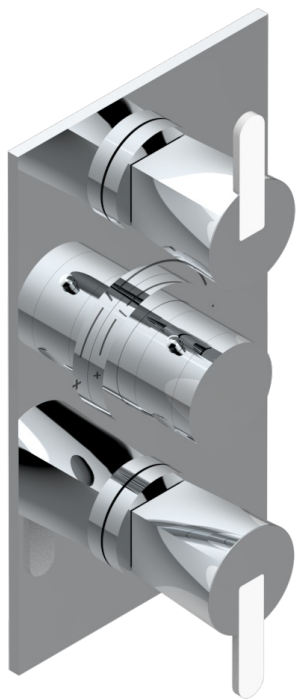

METAMORPHOSE, CERAMICA BLANCA

G6E-5400BE

Parte exterior del termostático THG con dos llaves de paso integradas (para ref 5 400AE con caja de empotrar)

Compatible with

5400AE
5400AE/US
5400AE/W

59182

21/06/2022

CARACTERÍSTICAS

- Parte externa de termostático empotrado 5400AE - 5400AE/W - 5400AE/US con 2 salidas 3/4"
- Requiere un termostático empotrado ref. 5400AE - 5400AE/W - 5400AE/US
- Para ducha con dos funciones simultáneas
- Perilla de termostático con tope de temperatura regulable a 38°C
- Placa de latón macizo
- ASME : ASME A112.18.1-2011/CSA B125.1-11
- DVGW : DW-6512CQ0608

ESTÁNDAR

PRODUCTOS RELACIONADOS

- Ref. G00-5400AE Cuerpo de termostático THG con dos llaves de paso integradas- entregado con caja de empotrar
- Ref. G00-5100G Anillo de ajuste reforzado para termostático THG con sistema de fijación

ACABADOS DISPONIBLES

Bronce claro - D01
Cerámica negra mate - D30
Cobre viejo mate - H07
Cromo - A02
Cromo mate - C02
Dorado - F01

Dorado mate - F07
Dorado pálido - F30
Dorado pálido mate (sin barniz) - F31
Níquel - B01
Níquel mate - C01
Níquel viejo - H28