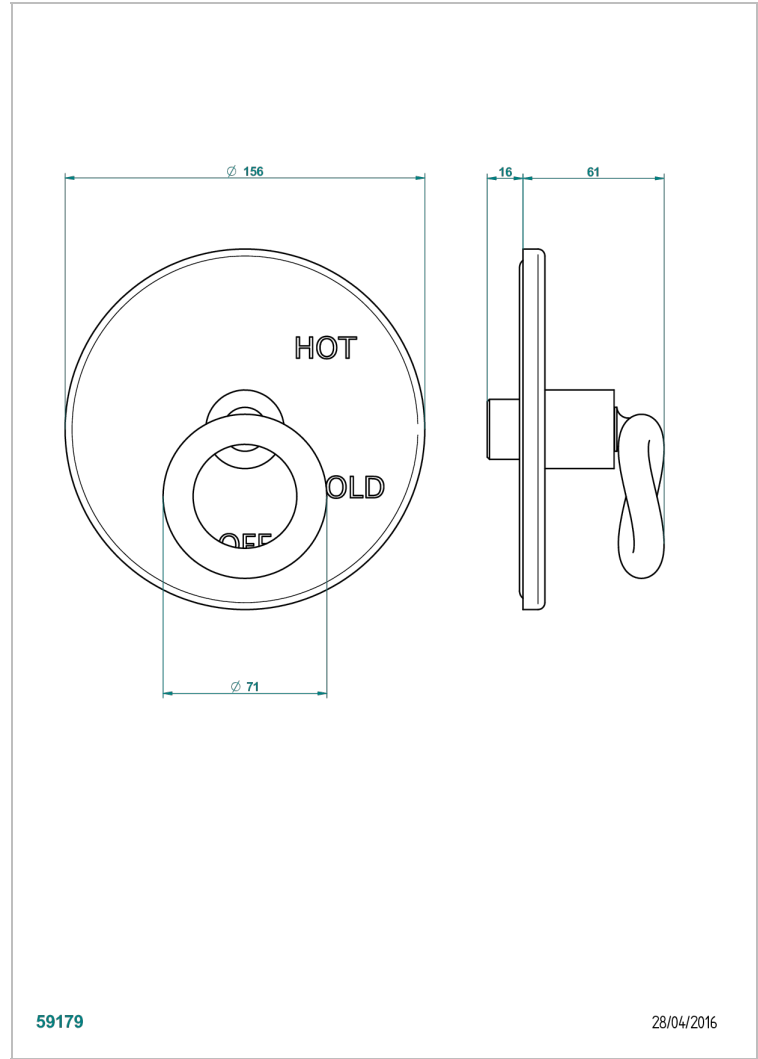

COLLECTION "O"

G4P-320B

Garniture pour mitigeur "pressure balance" sans inversion

THG[®]
PARIS

CARACTERÍSTICAS

- Collection "O"
- Garniture pour mitigeur "pressure balance" sans inversion

PRODUCTOS RELACIONADOS

- Ref. G00-320A Mitigeur " Pressure balance " sans inversion

ACABADOS DISPONIBLES

Bronce claro - D01
Cerámica negra mate - D30
Cobre viejo mate - H07
Cromo - A02
Cromo / dorado - G02
Cromo mate - C02

Dorado - F01
Dorado mate - F07
Dorado pálido - F30
Dorado pálido mate (sin barniz) - F31
Níquel - B01
Níquel mate - C01