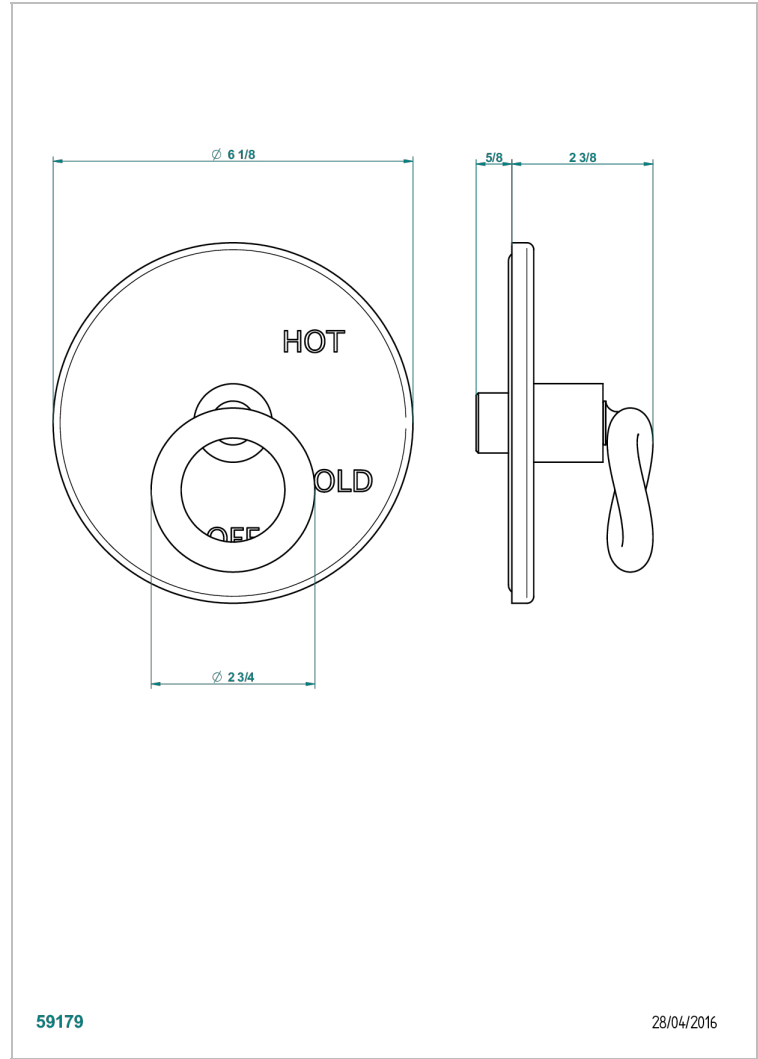

COLLECTION "O"

G4P-320B

Garniture pour mitigeur "pressure balance" sans inversion

THG[®]
PARIS

CARACTERÍSTICAS

- Collection "O"
- Garniture pour mitigeur "pressure balance" sans inversion

PRODUCTOS RELACIONADOS

- Ref. G00-320A Mitigeur " Pressure balance " sans inversion

ACABADOS DISPONIBLES

Bronce claro - D01
Cerámica negra mate - D30
Cobre viejo mate - H07
Cromo - A02
Cromo / dorado - G02
Cromo mate - C02

Dorado - F01
Dorado mate - F07
Dorado pálido - F30
Dorado pálido mate (sin barniz) - F31
Níquel - B01
Níquel mate - C01