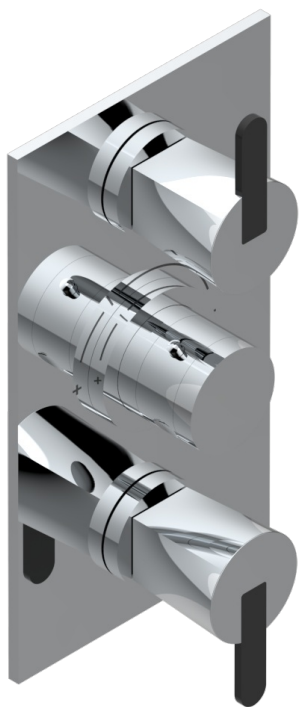

# METAMORPHOSE, CERAMICA NEGRA

G6D-5400BE

Parte exterior del termostático THG con dos llaves de paso integradas (para ref 5 400AE con caja de empotrar)

Compatible with

5400AE  
5400AE/US  
5400AE/W

59177

21/06/2022

## CARACTERÍSTICAS

- Parte externa de termostático empotrado 5400AE - 5400AE/W - 5400AE/US con 2 salidas 3/4"
- Requiere un termostático empotrado ref. 5400AE - 5400AE/W - 5400AE/US
- Para ducha con dos funciones simultáneas
- Perilla de termostático con tope de temperatura regulable a 38°C
- Placa de latón macizo
- ASME : ASME A112.18.1-2011/CSA B125.1-11
- DVGW : DW-6512CQ0608

## PRODUCTOS RELACIONADOS

- Ref. G00-5400AE Cuerpo de termostático THG con dos llaves de paso integradas- entregado con caja de empotrar
- Ref. G00-5100G Anillo de ajuste reforzado para termostático THG con sistema de fijación

## ACABADOS DISPONIBLES

Bronce claro - D01  
Cerámica negra mate - D30  
Cobre viejo mate - H07  
Cromo - A02  
Cromo mate - C02  
Dorado - F01

Dorado mate - F07  
Dorado pálido - F30  
Dorado pálido mate (sin barniz) - F31  
Níquel - B01  
Níquel mate - C01  
Níquel viejo - H28