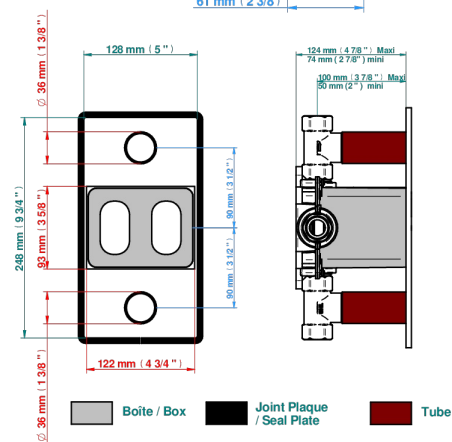

# METAMORPHOSE, CERAMICA NEGRA

G6D-5400BE

Parte exterior del termostático THG con dos llaves de paso integradas (para ref 5 400AE con caja de empotrar)

Compatible with

5400AE  
5400AE/US  
5400AE/W

59177

21/06/2022

## CARACTERÍSTICAS

- Parte externa de termostático empotrado 5400AE - 5400AE/W - 5400AE/US con 2 salidas 3/4"
- Requiere un termostático empotrado ref. 5400AE - 5400AE/W - 5400AE/US
- Para ducha con dos funciones simultáneas
- Perilla de termostático con tope de temperatura regulable a 38°C
- Placa de latón macizo
- ASME : ASME A112.18.1-2011/CSA B125.1-11
- DVGW : DW-6512CQ0608

## PRODUCTOS RELACIONADOS

- Ref. G00-5400AE Cuerpo de termostático THG con dos llaves de paso integradas- entregado con caja de empotrar
- Ref. G00-5100G Anillo de ajuste reforzado para termostático THG con sistema de fijación