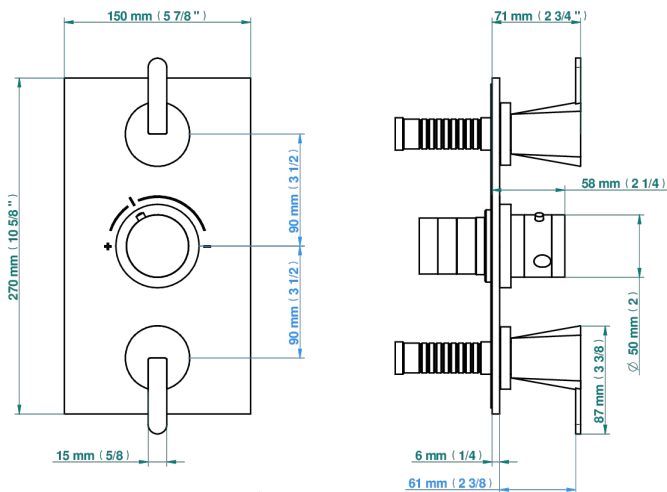

# METAMORPHOSE, CERAMICA NEGRA

G6D-5400BE

Parte exterior del termostático THG con dos llaves de paso integradas (para ref 5 400AE con caja de empotrar)

Compatible with

5400AE  
5400AE/US  
5400AE/W

59177

21/06/2022

## CARACTERÍSTICAS

- Parte externa de termostático empotrado 5400AE - 5400AE/W - 5400AE/US con 2 salidas 3/4"
- Requiere un termostático empotrado ref. 5400AE - 5400AE/W - 5400AE/US
- Para ducha con dos funciones simultáneas
- Perilla de termostático con tope de temperatura regulable a 38°C
- Placa de latón macizo
- ASME : ASME A112.18.1-2011/CSA B125.1-11
- DVGW : DW-6512CQ0608

## PRODUCTOS RELACIONADOS

- Ref. G00-5400AE Cuerpo de termostático THG con dos llaves de paso integradas- entregado con caja de empotrar
- Ref. G00-5100G Anillo de ajuste reforzado para termostático THG con sistema de fijación