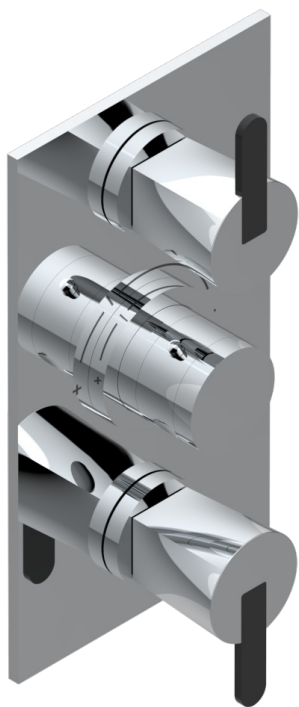

METAMORPHOSE, CERAMICA NEGRA

G6D-5400BE

Parte exterior del termostático THG con dos llaves de paso integradas (para ref 5 400AE con caja de empotrar)

Compatible with

5400AE
5400AE/US
5400AE/W

59177

21/06/2022

CARACTERÍSTICAS

- Parte externa de termostático empotrado 5400AE - 5400AE/W - 5400AE/US con 2 salidas 3/4"
- Requiere un termostático empotrado ref. 5400AE - 5400AE/W - 5400AE/US
- Para ducha con dos funciones simultáneas
- Perilla de termostático con tope de temperatura regulable a 38°C
- Placa de latón macizo
- ASME : ASME A112.18.1-2011/CSA B125.1-11
- DVGW : DW-6512CQ0608

ESTÁNDAR

PRODUCTOS RELACIONADOS

- Ref. G00-5400AE Cuerpo de termostático THG con dos llaves de paso integradas- entregado con caja de empotrar
- Ref. G00-5100G Anillo de ajuste reforzado para termostático THG con sistema de fijación

ACABADOS DISPONIBLES

Bronce claro - D01
Cerámica negra mate - D30
Cobre viejo mate - H07
Cromo - A02
Cromo mate - C02
Dorado - F01

Dorado mate - F07
Dorado pálido - F30
Dorado pálido mate (sin barniz) - F31
Níquel - B01
Níquel mate - C01
Níquel viejo - H28