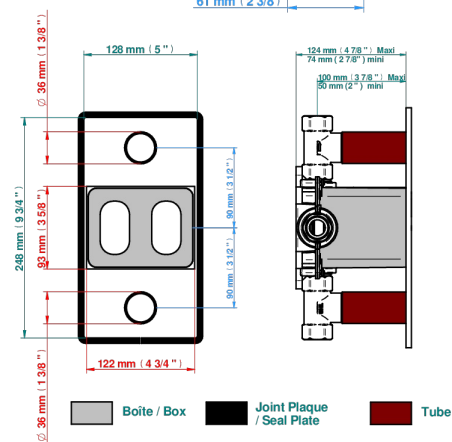

METAMORPHOSE, CERAMICA NEGRA

G6D-5400BE

Parte exterior del termostático THG con dos llaves de paso integradas (para ref 5 400AE con caja de empotrar)

Compatible with

5400AE
5400AE/US
5400AE/W

59177

21/06/2022

CARACTERÍSTICAS

- Parte externa de termostático empotrado 5400AE - 5400AE/W - 5400AE/US con 2 salidas 3/4"
- Requiere un termostático empotrado ref. 5400AE - 5400AE/W - 5400AE/US
- Para ducha con dos funciones simultáneas
- Perilla de termostático con tope de temperatura regulable a 38°C
- Placa de latón macizo
- ASME : ASME A112.18.1-2011/CSA B125.1-11
- DVGW : DW-6512CQ0608

ESTÁNDAR

PRODUCTOS RELACIONADOS

- Ref. G00-5400AE Cuerpo de termostático THG con dos llaves de paso integradas- entregado con caja de empotrar
- Ref. G00-5100G Anillo de ajuste reforzado para termostático THG con sistema de fijación