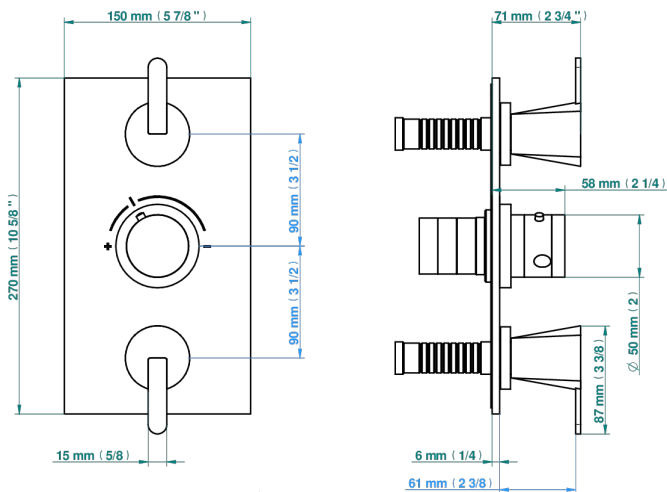

METAMORPHOSE, CERAMICA NEGRA

G6D-5400BE

Parte exterior del termostático THG con dos llaves de paso integradas (para ref 5 400AE con caja de empotrar)

Compatible with

5400AE
5400AE/US
5400AE/W

59177

21/06/2022

CARACTERÍSTICAS

- Parte externa de termostático empotrado 5400AE - 5400AE/W - 5400AE/US con 2 salidas 3/4"
- Requiere un termostático empotrado ref. 5400AE - 5400AE/W - 5400AE/US
- Para ducha con dos funciones simultáneas
- Perilla de termostático con tope de temperatura regulable a 38°C
- Placa de latón macizo
- ASME : ASME A112.18.1-2011/CSA B125.1-11
- DVGW : DW-6512CQ0608

ESTÁNDAR

PRODUCTOS RELACIONADOS

- Ref. G00-5400AE Cuerpo de termostático THG con dos llaves de paso integradas- entregado con caja de empotrar
- Ref. G00-5100G Anillo de ajuste reforzado para termostático THG con sistema de fijación