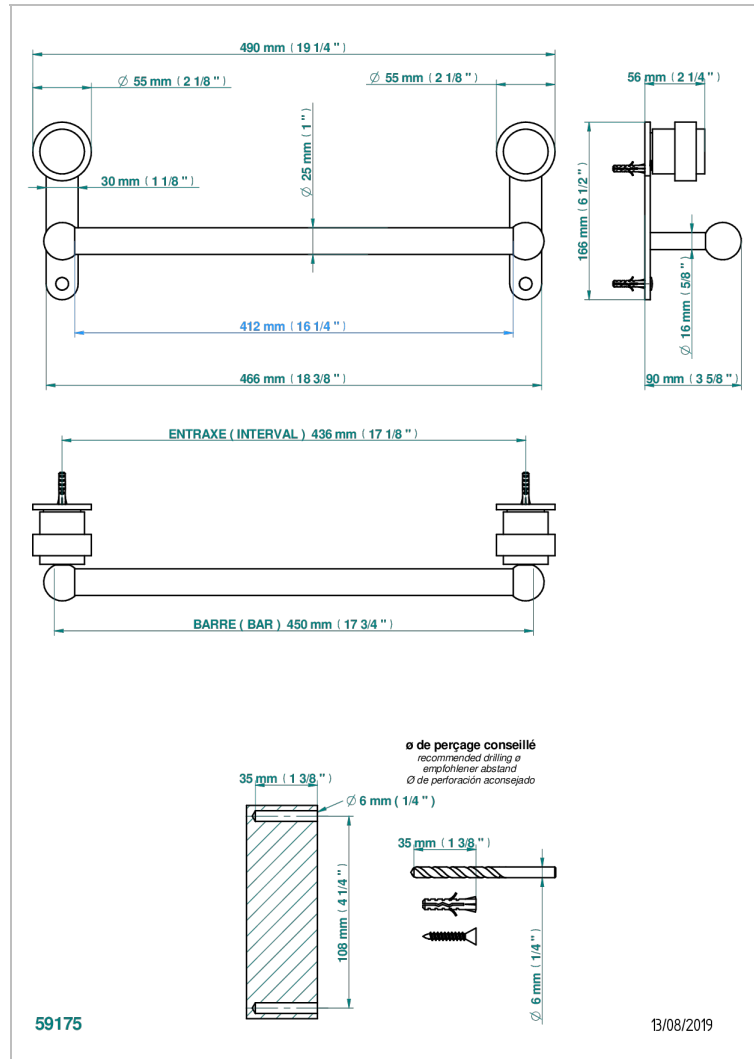

DIPLOMATE BAGUES LISSES

U4A-526/45

Porte-drap de bain 1 barre fixe Ø25 mm long. 450 mm

CARACTÉRISTIQUES

- Diplomate Bagues lisses
- Porte-drap de bain 1 barre fixe Ø25 mm long. 450 mm

FINITIONS DISPONIBLES