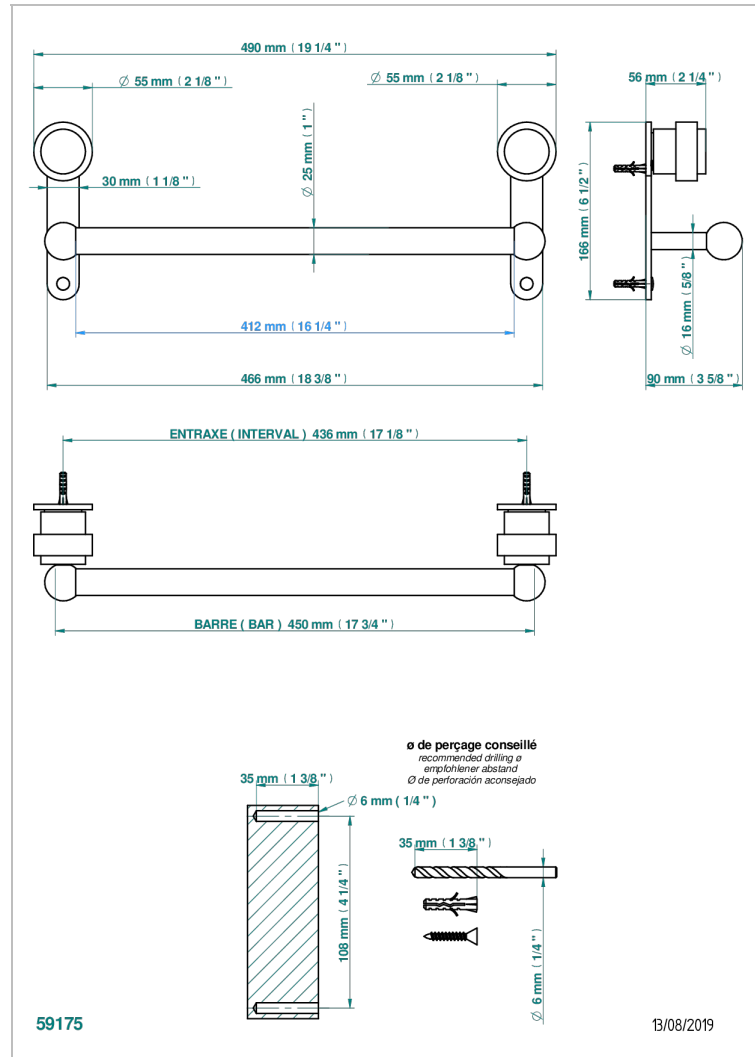

DIPLOMATE ANILLO LISO

U4A-526/45

Bath towel holder, length: 450 mm

THG[®]
PARIS

CARACTERÍSTICAS

- Diplomate anillo liso
- Bath towel holder, length: 450 mm

ACABADOS DISPONIBLES

Bronce claro - D01
Cerámica negra mate - D30
Cobre viejo mate - H07
Cromo - A02
Cromo / dorado - G02
Cromo mate - C02