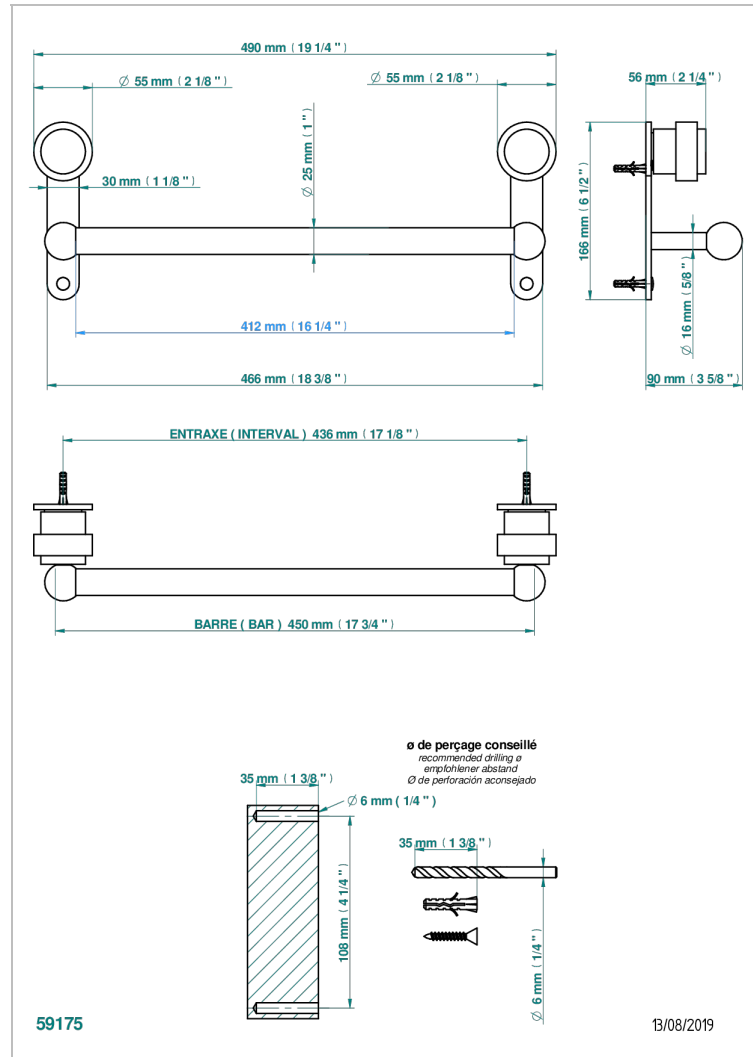

DIPLOMATE BAGUES LISSES

U4A-526/45

Porte-drap de bain 1 barre fixe Ø25 mm long. 450 mm

CARACTÉRISTIQUES

- Diplomate Bagues lisses
- Porte-drap de bain 1 barre fixe Ø25 mm long. 450 mm

FINITIONS DISPONIBLES