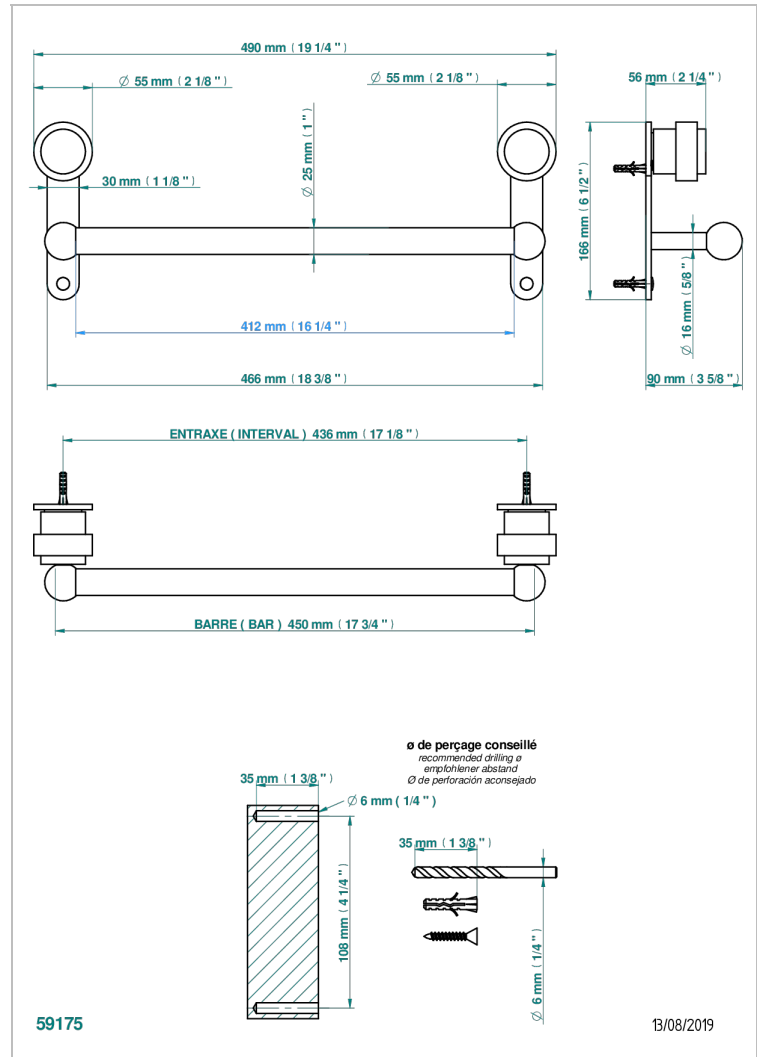

DIPLOMATE ANILLO LISO

U4A-526/45

Bath towel holder, length: 450 mm

THG[®]
PARIS

CARACTERÍSTICAS

- Diplomate anillo liso
- Bath towel holder, length: 450 mm

ACABADOS DISPONIBLES

Bronce claro - D01
Cerámica negra mate - D30
Cobre viejo mate - H07
Cromo - A02
Cromo / dorado - G02
Cromo mate - C02