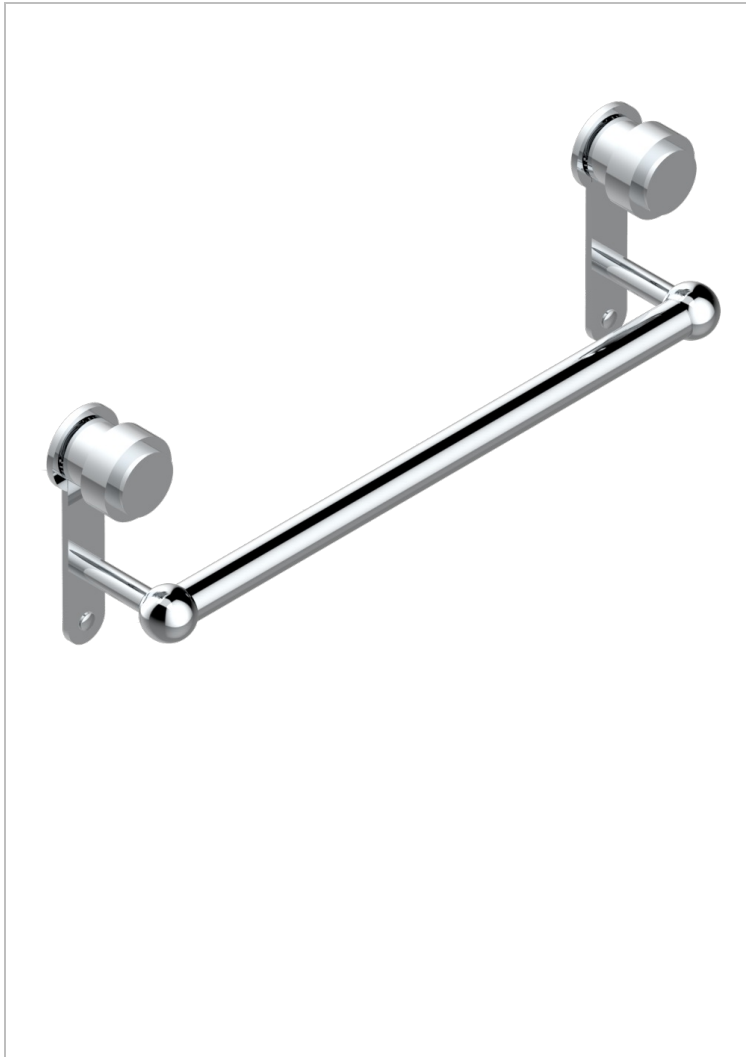

DIPLOMATE ANILLO LISO

U4A-526/45

Bath towel holder, length: 450 mm

THG[®]
PARIS

CARACTERÍSTICAS

- Diplomate anillo liso
- Bath towel holder, length: 450 mm

ACABADOS DISPONIBLES

Bronce claro - D01
Cerámica negra mate - D30
Cobre viejo mate - H07
Cromo - A02
Cromo / dorado - G02
Cromo mate - C02

Dorado - F01
Dorado mate - F07
Dorado pálido - F30
Dorado pálido mate (sin barniz) - F31
Níquel - B01
Níquel mate - C01

Níquel viejo - H28
Pvd blush - H62
Pvd blush mate - H60
Pvd color latón - H49
Pvd color latón mate - H50
Pvd color níquel - H55