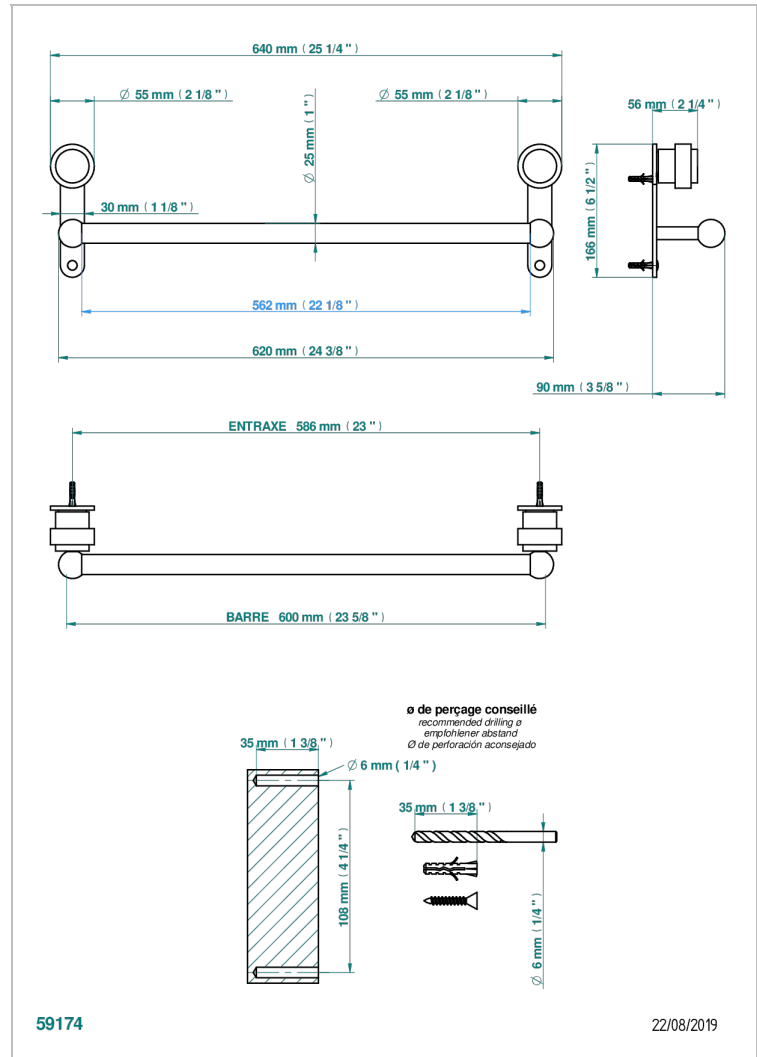

DIPLOMATE ANILLO LISO

U4A-526/60

Bath towel holder, length: 600 mm

THG[®]
PARIS

CARACTERÍSTICAS

- Diplomate anillo liso
- Bath towel holder, length: 600 mm

ACABADOS DISPONIBLES

Bronce claro - D01
Cerámica negra mate - D30
Cobre viejo mate - H07
Cromo - A02
Cromo / dorado - G02
Cromo mate - C02