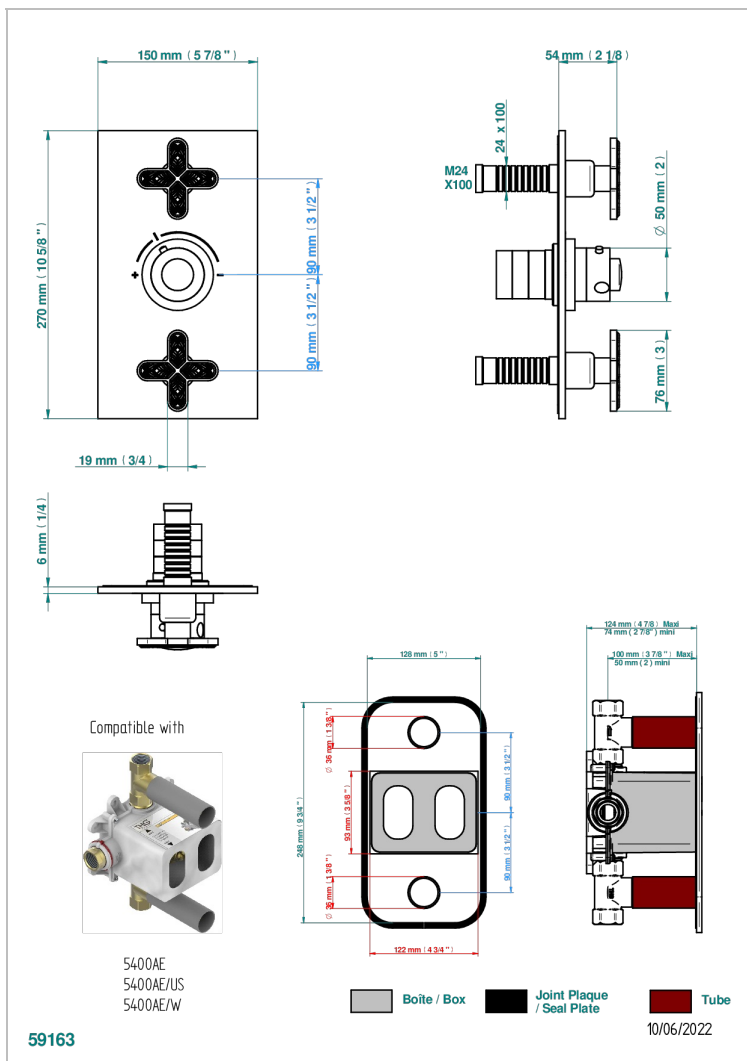

PROFIL LALIQUE CLEAR CRYSTAL

A6G-5400BE

THG温控龙头配件，带两个关闭阀，型号5 400AE，含安装包

THG[®]
PARIS

特色

- ASME : ASME A112.18.1-2011/CSA B125.1-11
- DVGW : DW-6512CQ0608

标准

相关的SKU

- Ref. G00-5400AE THG嵌入式温控龙头主体，含蜡元件阀芯，3/4" 60 l/mn，带两个关闭阀，含安装包
- Ref. G00-5100G THG温控龙头温度制动环，含固件组

可选饰面

Black ceram - D30
Blush PVD - H62
Graphite PVD - H64
Matt Umber PVD - H67
Matt blush PVD - H60
Matt graphite PVD - H65