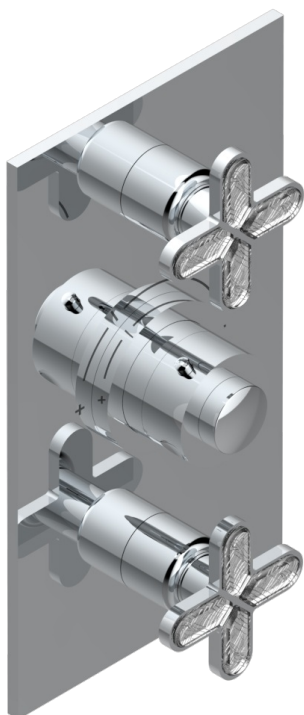

PROFIL LALIQUE CLEAR CRYSTAL

A6G-5400BE

THG温控龙头配件，带两个关闭阀，型号5 400AE，含安装包

THG[®]
PARIS

特色

- ASME : ASME A112.18.1-2011/CSA B125.1-11
- DVGW : DW-6512CQ0608

标准

相关的SKU

- Ref. G00-5400AE THG嵌入式温控龙头主体，含蜡元件阀芯，3/4" 60 l/mn，带两个关闭阀，含安装包
- Ref. G00-5100G THG温控龙头温度制动环，含固件组

可选饰面

Black ceram - D30
Blush PVD - H62
Graphite PVD - H64
Matt Umber PVD - H67
Matt blush PVD - H60
Matt graphite PVD - H65

PVD哑光棕铜 - F34
PVD哑光金 - H53
PVD哑光铜 - H50
PVD哑光镍 - H56
PVD抛光铜 - H49
PVD棕铜 - F33

PVD金色 - H52
PVD镍 - H55
Umber PVD - H66
哑光复古铜 - HO7
哑光浅金 - F31
哑光金 - FO7

哑光铬 - CO2
哑光镍 - CO1
复古镍 - H28
抛光金 (24K金) - FO1
抛光铬 - AO2
抛光铬/抛光金 - GO2

抛光镍 - BO1
浅金 - F30
漆面铜 - DO1