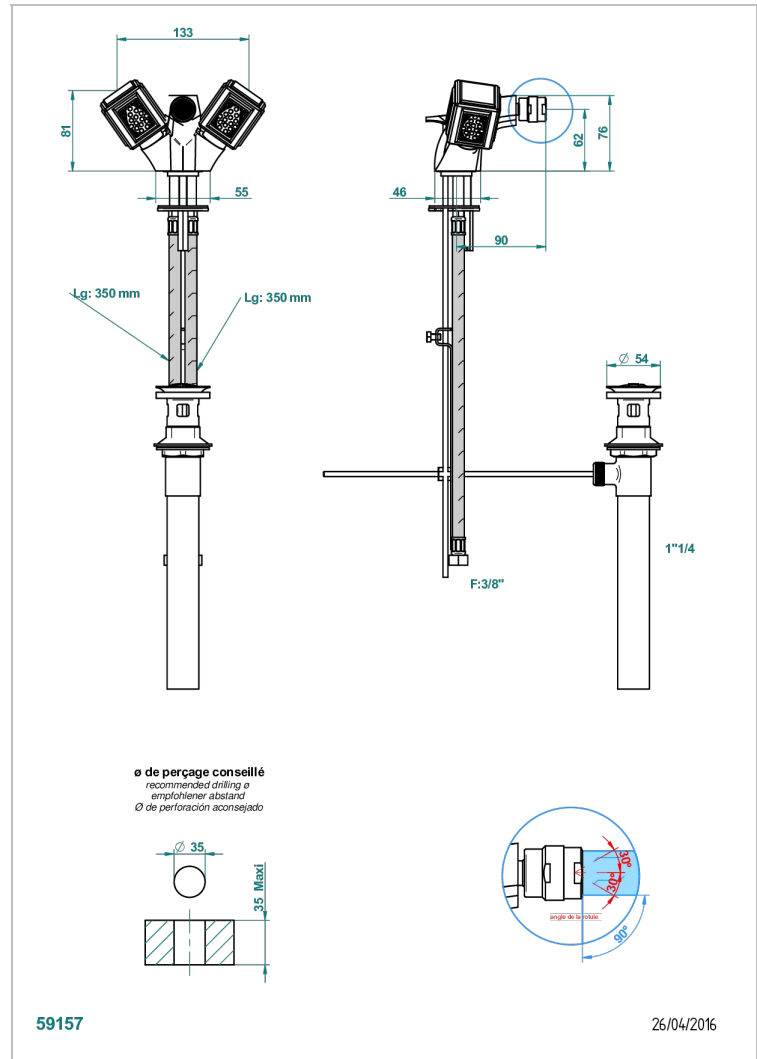

METROPOLIS CRISTAL NEGRO

A2L-3202/US

Single hole, 2 handlebidet faucet with drain

THG[®]
PARIS

CARACTERÍSTICAS

- ASME : ASME A112.18.1-2011/CSA B125.1-11

ESTÁNDAR

ACABADOS DISPONIBLES

Cerámica negra mate - D30
Cromo - A02
Cromo / dorado - G02
Cromo mate - C02
Dorado - F01
Dorado mate - F07

Dorado pálido - F30
Dorado pálido mate (sin barniz) - F31
Níquel - B01
Níquel mate - C01
Níquel viejo - H28
Pvd blush - H62