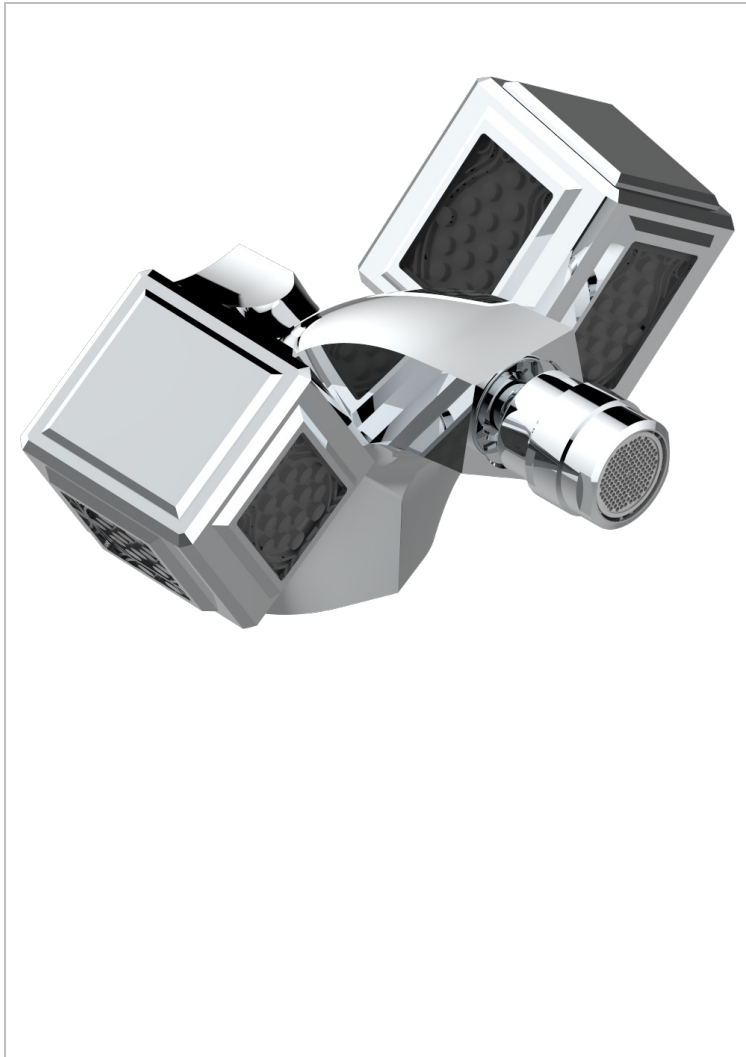

METROPOLIS CRISTAL NEGRO

A2L-3202/US

Single hole, 2 handlebidet faucet with drain

THG[®]
PARIS

CARACTERÍSTICAS

- ASME : ASME A112.18.1-2011/CSA B125.1-11

ESTÁNDAR

ACABADOS DISPONIBLES

Cerámica negra mate - D30
Cromo - A02
Cromo / dorado - G02
Cromo mate - C02
Dorado - F01
Dorado mate - F07

Dorado pálido - F30
Dorado pálido mate (sin barniz) - F31
Níquel - B01
Níquel mate - C01
Níquel viejo - H28
Pvd blush - H62