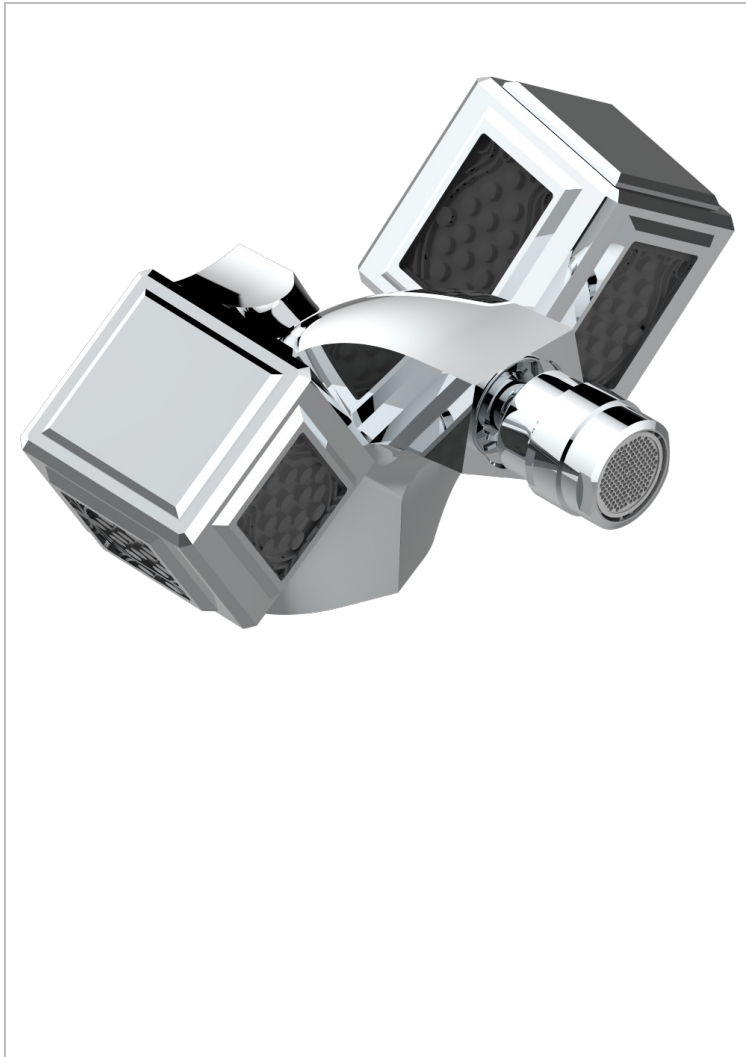

METROPOLIS CRISTAL NEGRO

A2L-3202/US

Single hole, 2 handlebidet faucet with drain

THG[®]
PARIS

CARACTERÍSTICAS

- ASME : ASME A112.18.1-2011/CSA B125.1-11

ESTÁNDAR

ACABADOS DISPONIBLES

Cerámica negra mate - D30
 Cromo - A02
 Cromo / dorado - G02
 Cromo mate - C02
 Dorado - F01
 Dorado mate - F07

Dorado pálido - F30
 Dorado pálido mate (sin barniz) - F31
 Níquel - B01
 Níquel mate - C01
 Níquel viejo - H28
 Pvd blush - H62