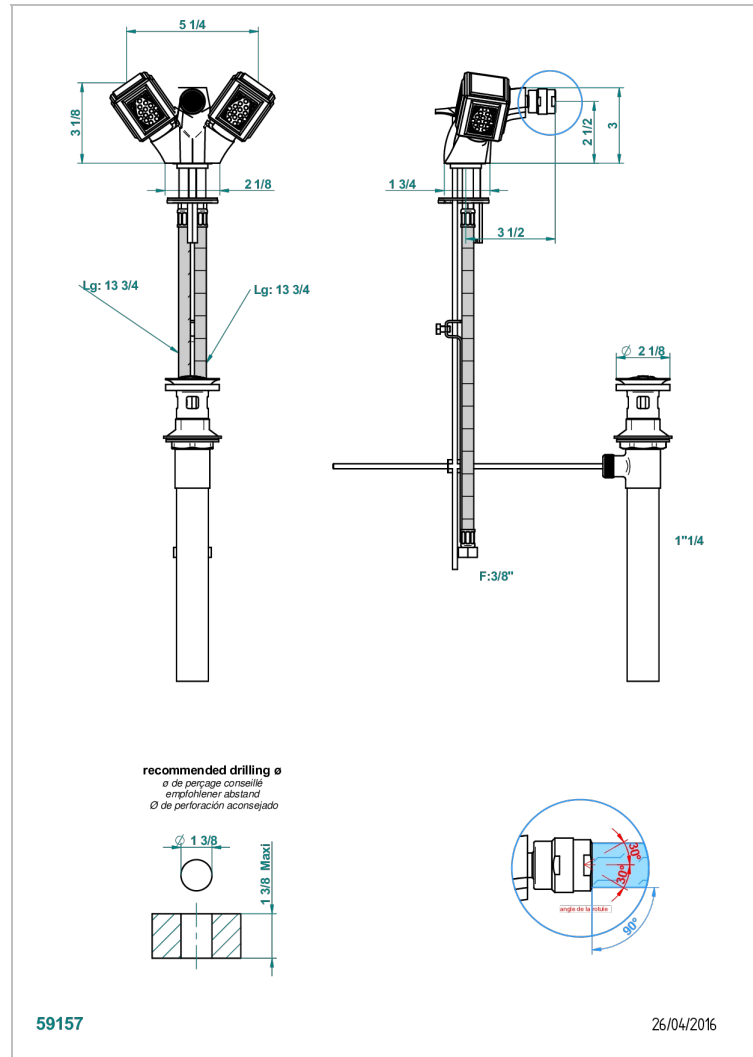

METROPOLIS CRISTAL NEGRO

A2L-3202/US

Single hole, 2 handlebidet faucet with drain

THG[®]
PARIS

CARACTERÍSTICAS

- ASME : ASME A112.18.1-2011/CSA B125.1-11

ESTÁNDAR

ACABADOS DISPONIBLES

Cerámica negra mate - D30
 Cromo - A02
 Cromo / dorado - G02
 Cromo mate - C02
 Dorado - F01
 Dorado mate - F07

Dorado pálido - F30
 Dorado pálido mate (sin barniz) - F31
 Níquel - B01
 Níquel mate - C01
 Níquel viejo - H28
 Pvd blush - H62