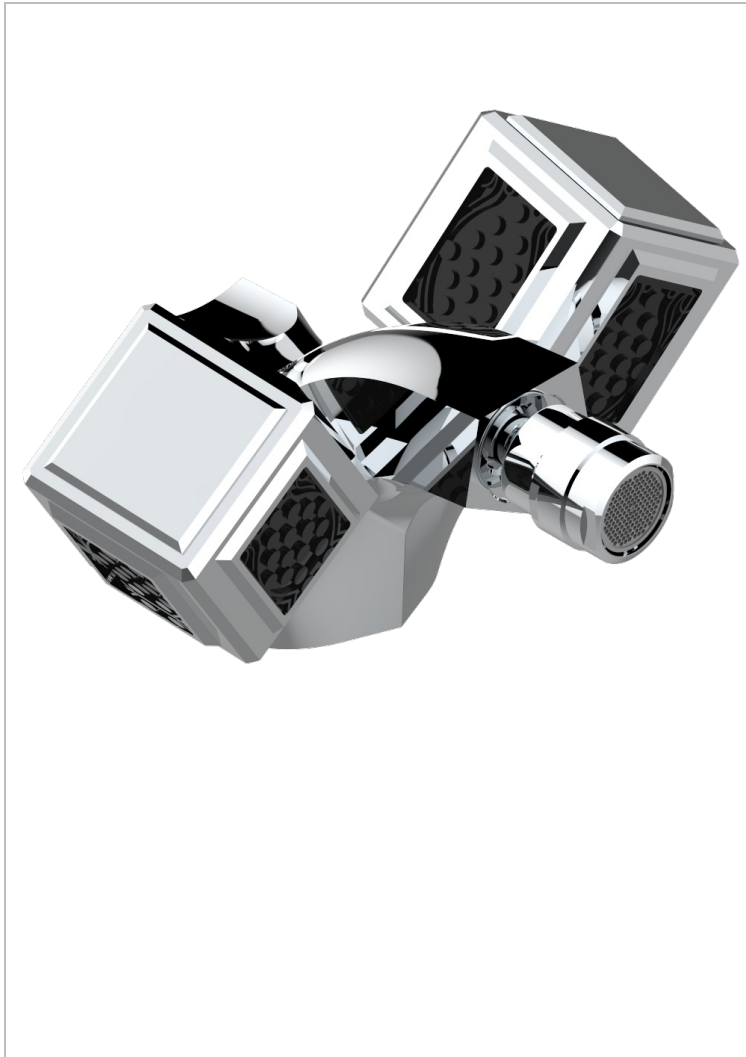

METROPOLIS CRISTAL NOIR

A2L-3202/W

Mélangeur de bidet monotrou, à rotule avec vidage - certifié WRAS

THG[®]
PARIS

CARACTÉRISTIQUES

- WRAS : 2005304

CERTIFICATIONS

FINITIONS DISPONIBLES

Chromé - A02
Chromé / doré - G02
Chromé mat - C02
Doré brillant - F01
Doré mat - F07
Nickel brillant - B01

Nickel mat - C01
Noir mat céramique - D30
Or pâle - F30
Or pâle mat - F31
Pvd blush - H62
Pvd blush mat - H60

Vieux nickel - H28