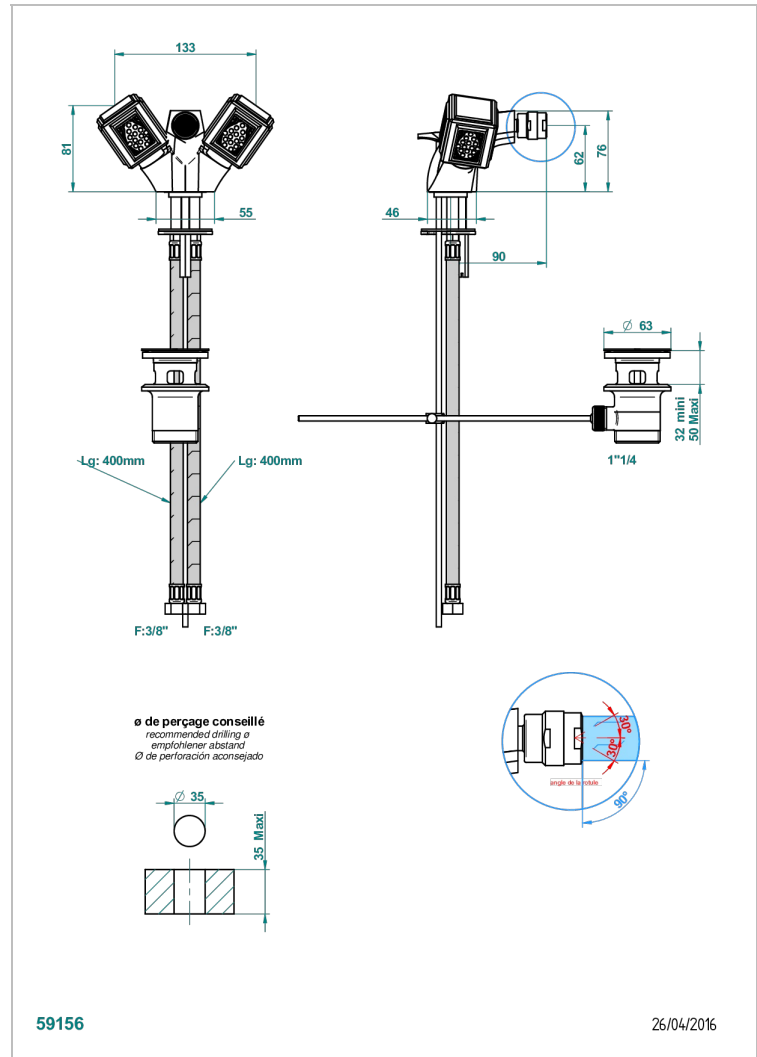

METROPOLIS CRISTAL NOIR

A2L-3202/W

Mélangeur de bidet monotrou, à rotule avec vidage - certifié WRAS

THG[®]
PARIS

CARACTÉRISTIQUES

- WRAS : 2005304

CERTIFICATIONS

FINITIONS DISPONIBLES

Vieux nickel - H28