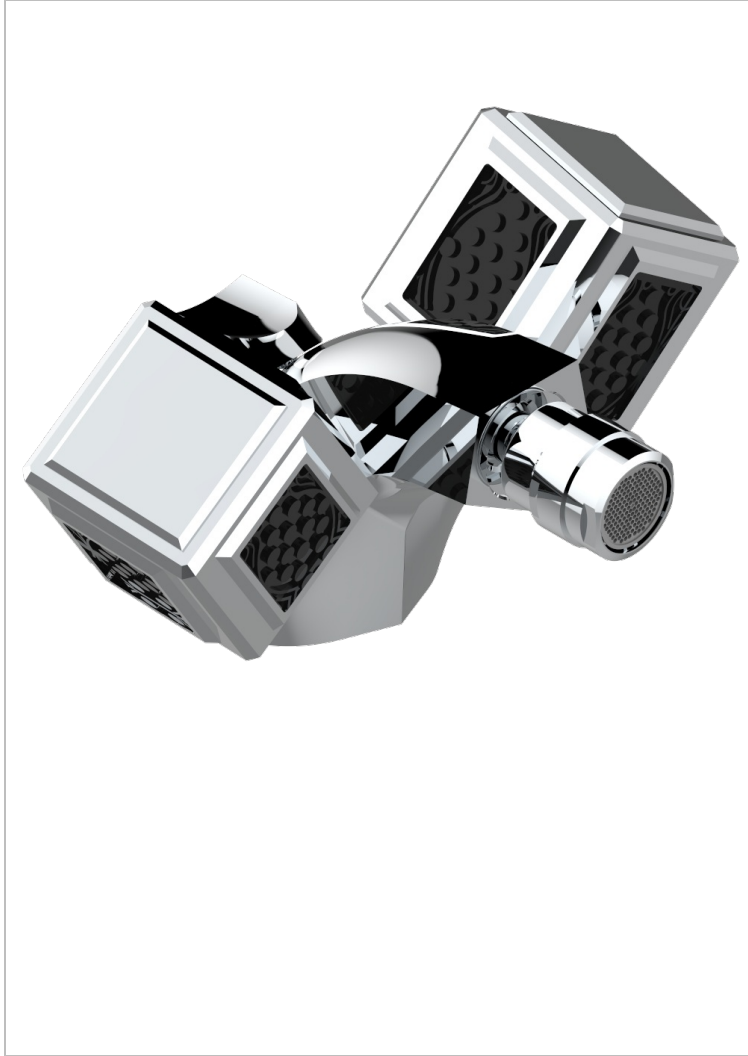

# METROPOLIS CRISTAL NOIR

A2L-3202/W

Mélangeur de bidet monotrou, à rotule avec vidage - certifié WRAS

THG<sup>®</sup>  
PARIS

## CARACTÉRISTIQUES

- WRAS : 2005304

Vieux nickel - H28