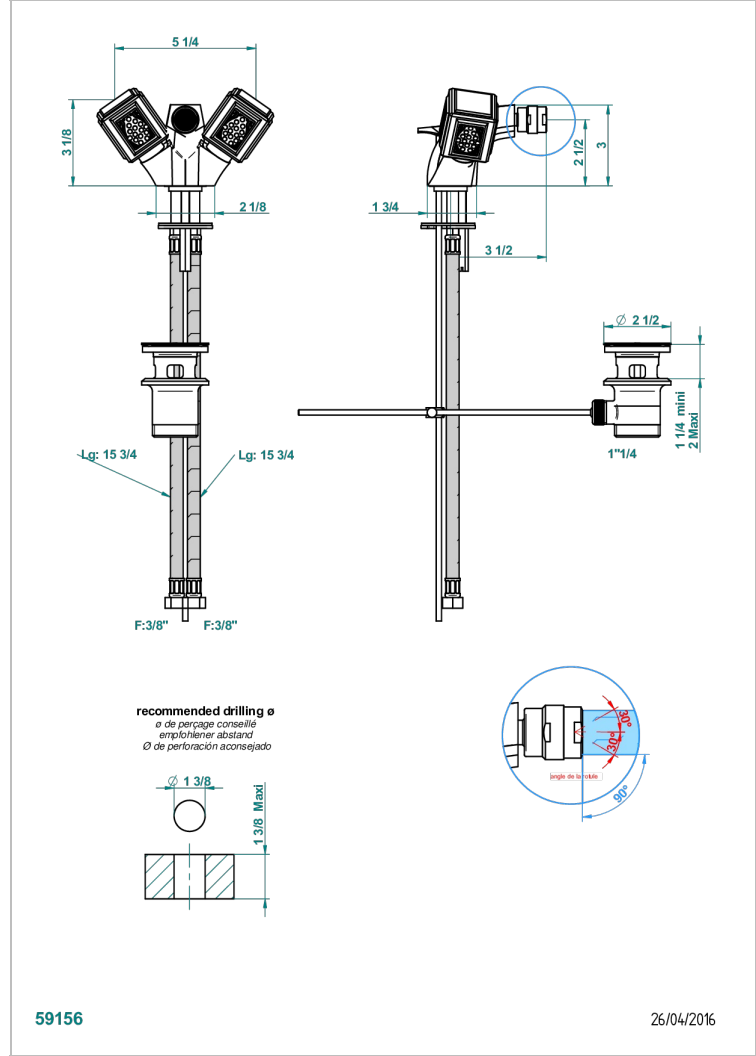

# METROPOLIS CRISTAL NOIR

A2L-3202/W

Mélangeur de bidet monotrou, à rotule avec vidage - certifié WRAS

THG<sup>®</sup>  
PARIS

## CARACTÉRISTIQUES

- WRAS : 2005304

Vieux nickel - H28