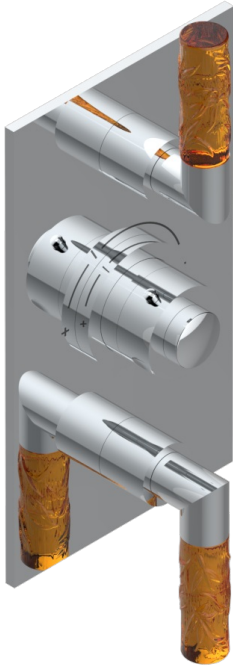

BAMBOU AMBER CRYSTAL

A34-5400BE

THG温控龙头配件，带两个关闭阀，型号5 400AE，含安装盒

THG
PARIS

特色

- ASME : ASME A112.18.1-2011/CSA B125.1-11
- DVGW : DW-6512CQ0608

标准

相关的SKU

- Ref. G00-5400AE THG嵌入式温控龙头主体，含蜡元件阀芯，3/4" 60 l/mn，带两个关闭阀，含安装盒
- Ref. G00-5100G THG温控龙头温度制动环，含固件组

可选饰面

Black ceram - D30
Blush PVD - H62
Graphite PVD - H64
Matt Umber PVD - H67
Matt blush PVD - H60
Matt graphite PVD - H65

PVD哑光棕铜 - F34
PVD哑光金 - H53
PVD哑光铜 - H50
PVD哑光镍 - H56
PVD抛光铜 - H49
PVD棕铜 - F33

PVD金色 - H52
PVD镍 - H55
Umber PVD - H66
哑光复古铜 - HO7
哑光浅金 - F31
哑光金 - FO7

哑光铬 - CO2
哑光镍 - CO1
复古镍 - H28
抛光金 (24K金) - FO1
抛光铬 - AO2
抛光铬/抛光金 - GO2

抛光镍 - BO1
浅金 - F30
漆面铜 - DO1