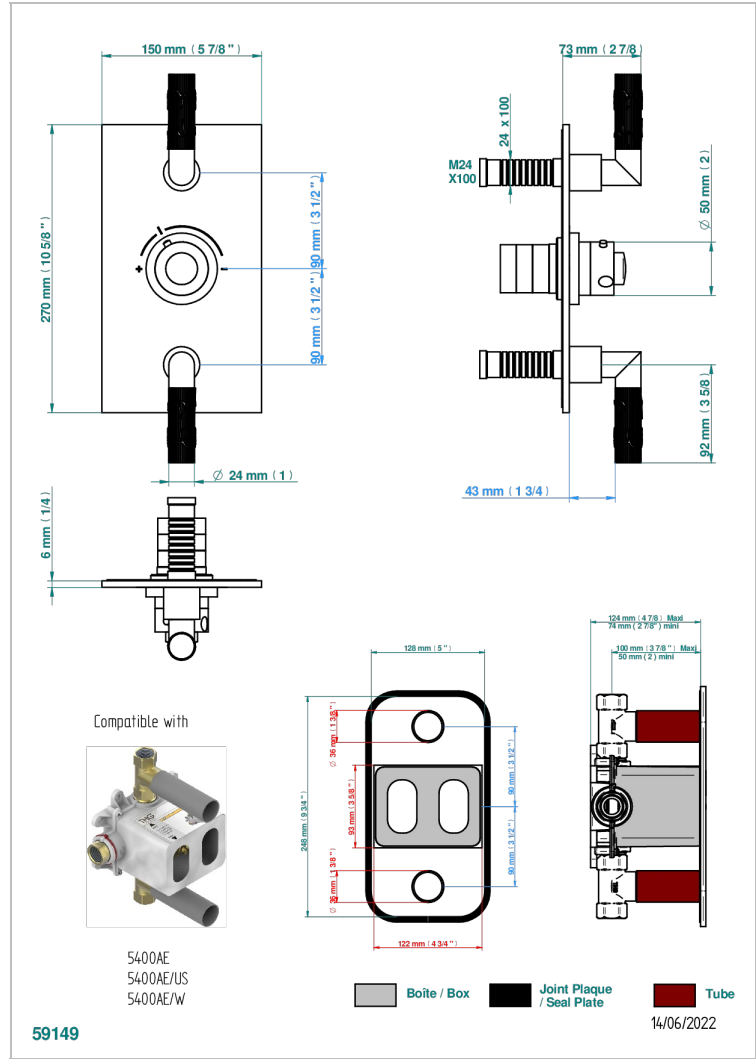

BAMBOU AMBER CRYSTAL

A34-5400BE

THG温控龙头配件，带两个关闭阀，型号5 400AE，含安装盒

THG
PARIS

特色

- ASME : ASME A112.18.1-2011/CSA B125.1-11
- DVGW : DW-6512CQ0608

标准

相关的SKU

- Ref. G00-5400AE THG嵌入式温控龙头主体，含蜡元件阀芯，3/4" 60 l/mn，带两个关闭阀，含安装盒
- Ref. G00-5100G THG温控龙头温度制动环，含固件组

可选饰面

Black ceram - D30
Blush PVD - H62
Graphite PVD - H64
Matt Umber PVD - H67
Matt blush PVD - H60
Matt graphite PVD - H65