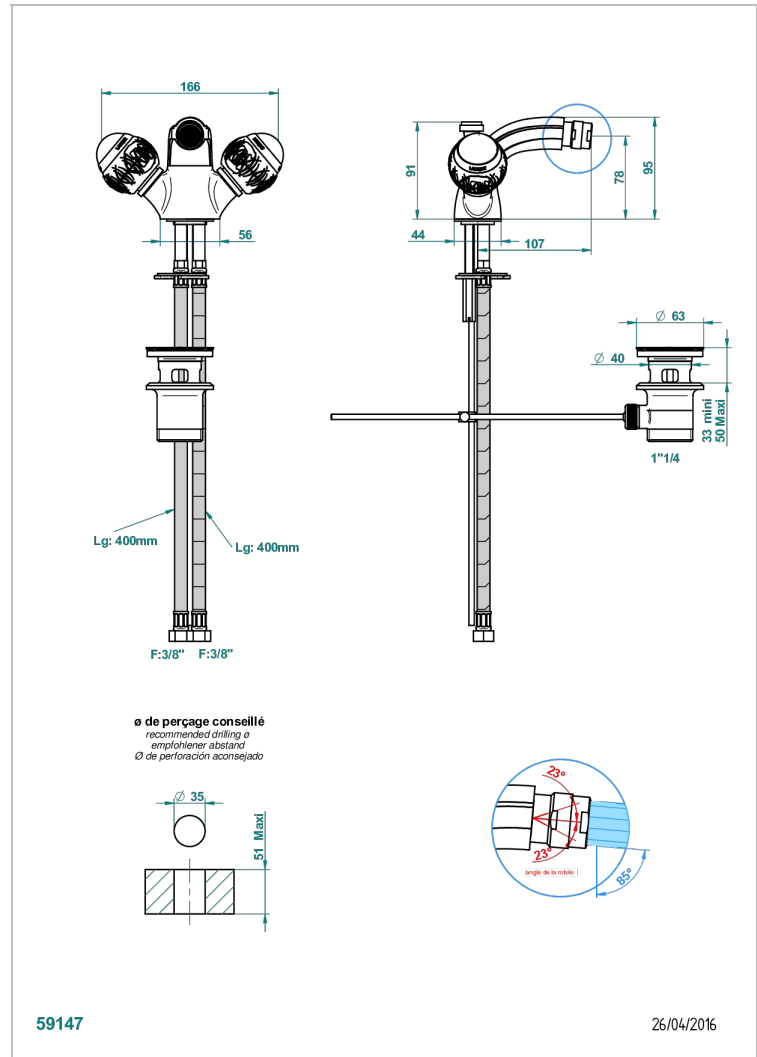

PANTHERE CRISTAL NOIR

A2K-3202/W

Mélangeur de bidet monotrou, à rotule avec vidage - certifié WRAS

THG[®]
PARIS

CARACTÉRISTIQUES

- WRAS : 2005304

CERTIFICATIONS

FINITIONS DISPONIBLES