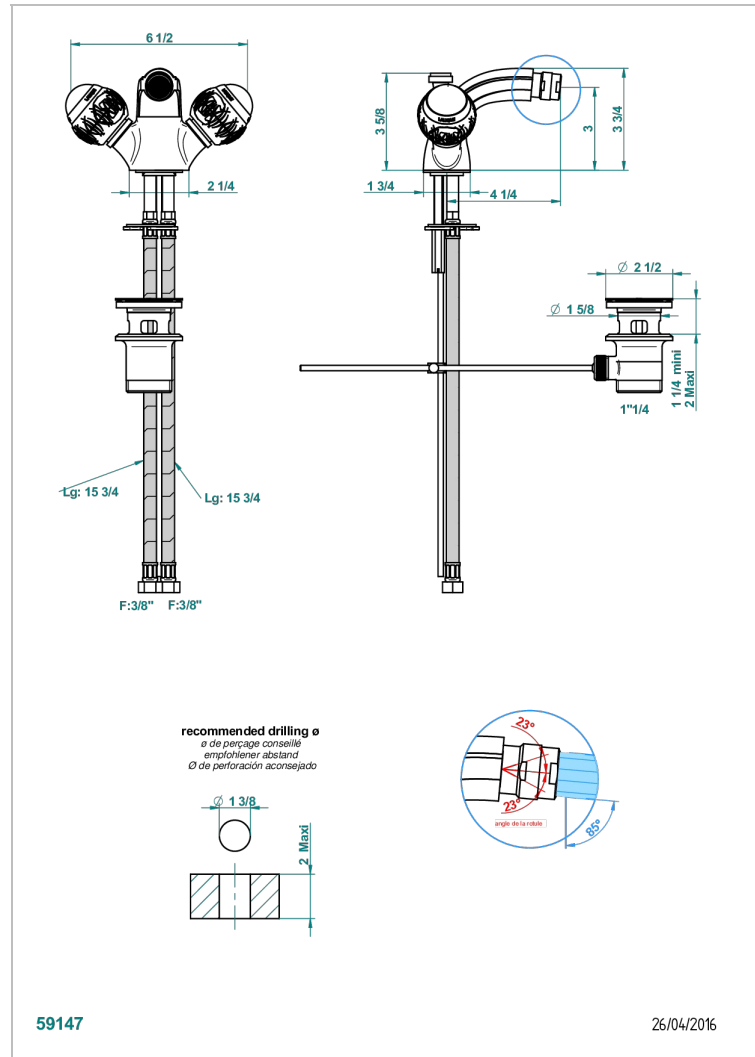

PANTHERE CRISTAL NOIR

A2K-3202/W

Mélangeur de bidet monotrou, à rotule avec vidage - certifié WRAS

THG[®]
PARIS

CARACTÉRISTIQUES

- WRAS : 2005304

CERTIFICATIONS

FINITIONS DISPONIBLES