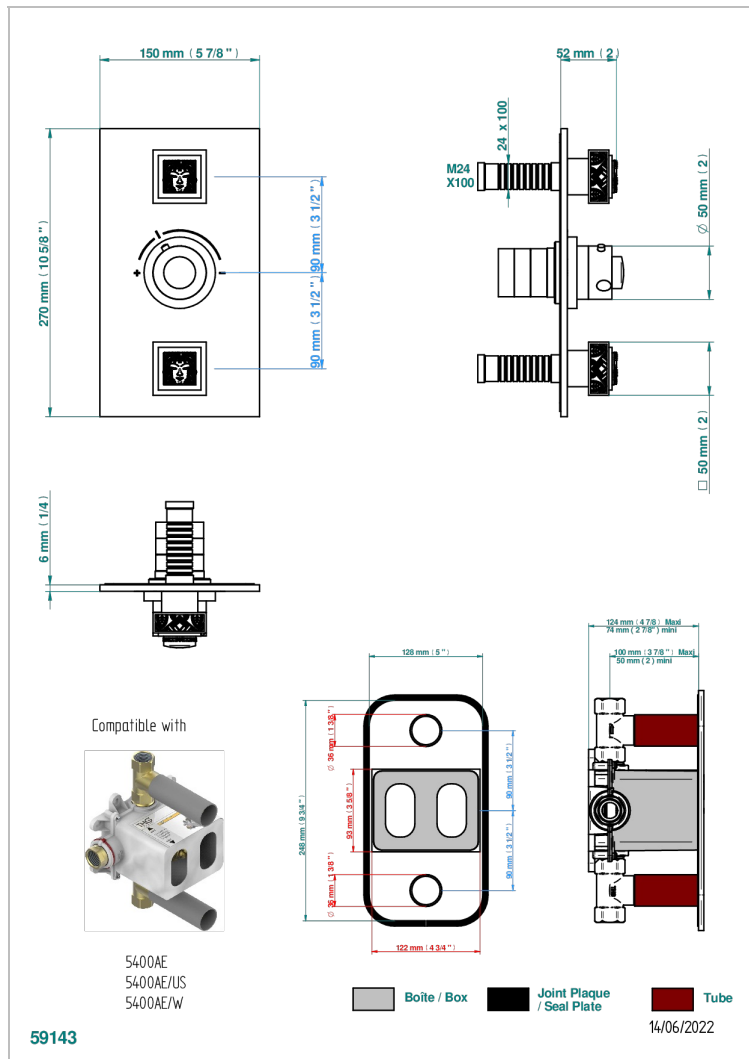

# MASQUE DE FEMME, METAL GRAVE

A2T-5400BE

Накладка с ручкой регулировки температуры и двумя маховиками для термостатического смесителя 5400AE

## ХАРАКТЕРИСТИКИ

- ASME : ASME A112.18.1-2011/CSA B125.1-11
- DVGW : DW-6512CQ0608

## СВЯЗАННЫЕ ТОВАРНЫЕ ПОЗИЦИИ

- Ref. G00-5400AE Термостат THG 3/4" с 2 вентилями, коробкой для встраивания и восковым картриджем, без ручек регулировки
- Ref. G00-5100G Стопорное кольцо для термостатического смесителя THG с комплектом креплений