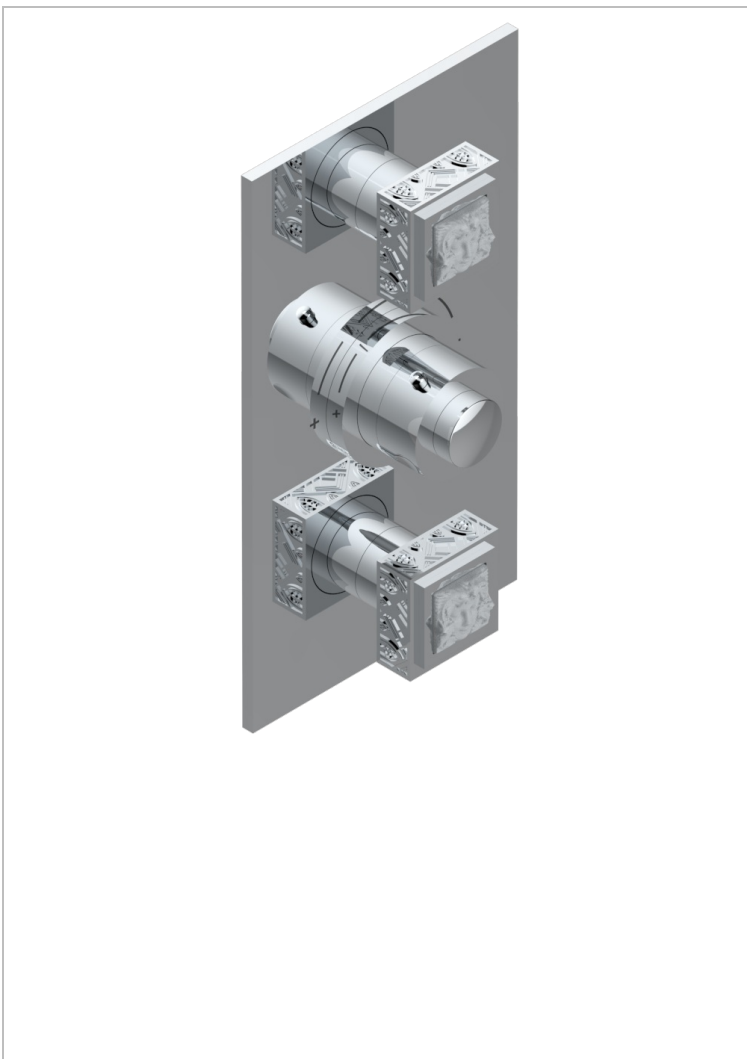

# MASQUE DE FEMME, METAL GRAVE

A2T-5400BE

Накладка с ручкой регулировки температуры и двумя маховиками для термостатического смесителя 5400AE

## ХАРАКТЕРИСТИКИ

- ASME : ASME A112.18.1-2011/CSA B125.1-11
- DVGW : DW-6512CQ0608

## СВЯЗАННЫЕ ТОВАРНЫЕ ПОЗИЦИИ

- Ref. G00-5400AE Термостат THG 3/4" с 2 вентилями, коробкой для встраивания и восковым картриджем, без ручек регулировки
- Ref. G00-5100G Стопорное кольцо для термостатического смесителя THG с комплектом креплений