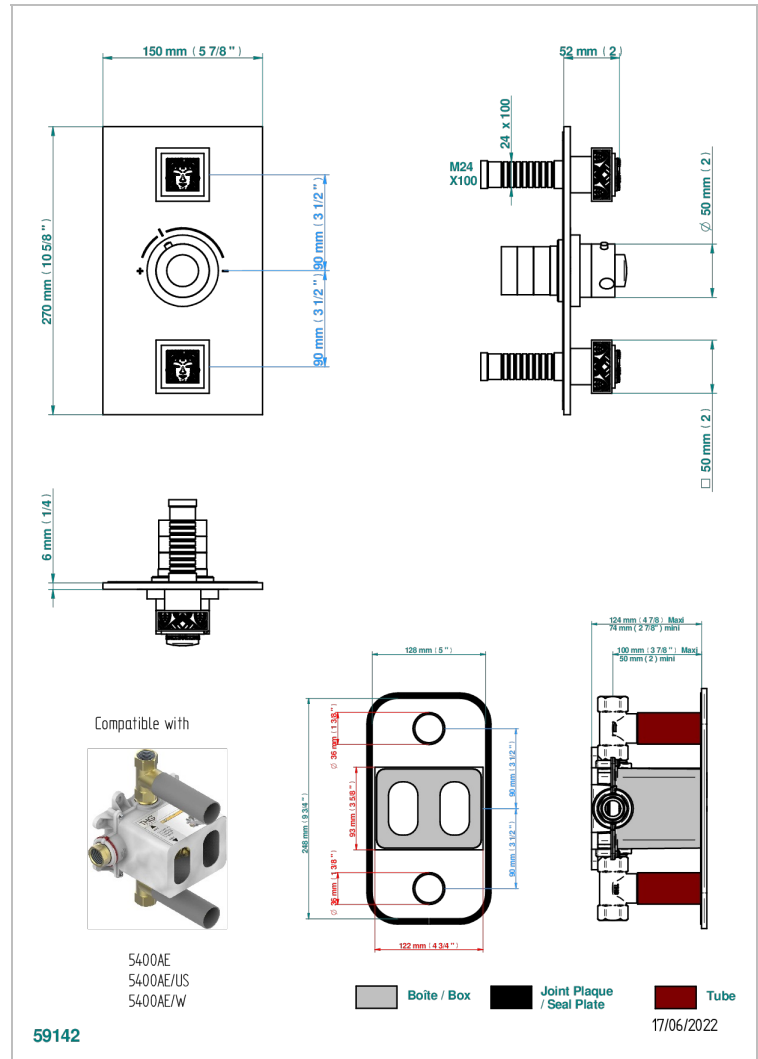

MASQUE DE FEMME SOLAIRE

A2S-5400BE

THG[®]
PARIS

Garnitur für Unterputz-Thermostat THG, Ref. 5 400AE 3/4", mit 2 Absperrventilen

EIGENSCHAFTEN

- Garnitur für Unterputz-Thermostat Typ 5400AE - 5400AE/W - 5400AE/US mit 2 Ausgängen 3/4"
- Vorausgesetzt ist ein Unterputz-Thermostat Ref. 5400AE - 5400AE/W - 5400AE/US
- Für 2 Verbraucher-Anschlüsse in der Dusche geeignet
- Temperatur-Anschlag regelbar bis 38°C
- Garniturplatte aus massivem Messing
- ASME : ASME A112.18.1-2011/CSA B125.1-11
- DVGW : DW-6512CQ0608

ZERTIFIZIERUNGEN

ÄHNLICHE PRODUKTE

- Ref. G00-5400AE Unterputz-thermostat thg 3/4", mit wachselement, 2 absperrenten, ohne fertigmontageset, geliefert mit einbaukasten europa
- Ref. G00-5100G Anschlagring, verstärkt, für THG Thermostat mit Befestigungsset