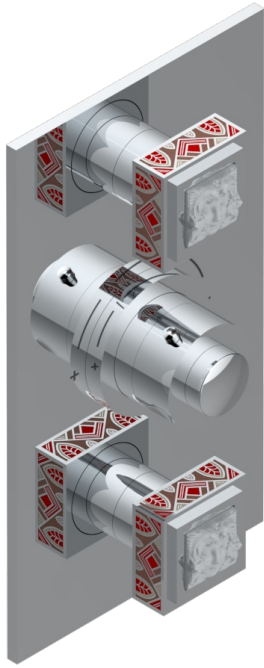

MASQUE DE FEMME SOLAIRE

A2S-5400BE

THG[®]
PARIS

Garnitur für Unterputz-Thermostat THG, Ref. 5 400AE 3/4", mit 2 Absperrventilen

EIGENSCHAFTEN

- Garnitur für Unterputz-Thermostat Typ 5400AE - 5400AE/W - 5400AE/US mit 2 Ausgängen 3/4"
- Vorausgesetzt ist ein Unterputz-Thermostat Ref. 5400AE - 5400AE/W - 5400AE/US
- Für 2 Verbraucher-Anschlüsse in der Dusche geeignet
- Temperatur-Anschlag regelbar bis 38°C
- Garniturplatte aus massivem Messing
- ASME : ASME A112.18.1-2011/CSA B125.1-11
- DVGW : DW-6512CQ0608

ZERTIFIZIERUNGEN

ÄHNLICHE PRODUKTE

- Ref. G00-5400AE Unterputz-thermostat thg 3/4", mit wachselement, 2 absperrenten, ohne fertigmontageset, geliefert mit einbaukasten europa
- Ref. G00-5100G Anschlagring, verstärkt, für THG Thermostat mit Befestigungsset

VERFÜGBARE OBERFLÄCHEN

Blassgold - F30
Blassgold matt unlackiert - F31
Chrom - A02
Chrom / gold - G02
Chrom matt - C02
Gold - F01

Gold matt - F07
Mattschwarz keramik - D30
Nickel matt - C01
Silbernickel - B01