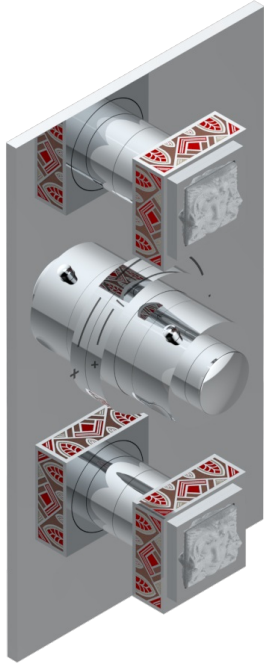

MASQUE DE FEMME, SOLAIRE

A2S-5400BE

THG
PARIS

Накладка с ручкой регулировки температуры и двумя маховиками для термостатического смесителя 5400AE

ХАРАКТЕРИСТИКИ

- ASME : ASME A112.18.1-2011/CSA B125.1-11
- DVGW : DW-6512CQ0608

СТАНДАРТЫ

СВЯЗАННЫЕ ТОВАРНЫЕ ПОЗИЦИИ

- Ref. G00-5400AE Термостат THG 3/4" с 2 вентилями, коробкой для встраивания и восковым картриджем, без ручек регулировки
- Ref. G00-5100G Стопорное кольцо для термостатического смесителя THG с комплектом креплений

ДОСТУПНЫЕ ВАРИАНТЫ ПОКРЫТИЙ

Black ceram - D30
Золото - F01
Матовое золото - F07
Матовое светлое золото - F31
Матовый никель - C01
Матовый хром - C02

Никель - B01
Светлое золото - F30
Хром - A02
Хром/золото - G02