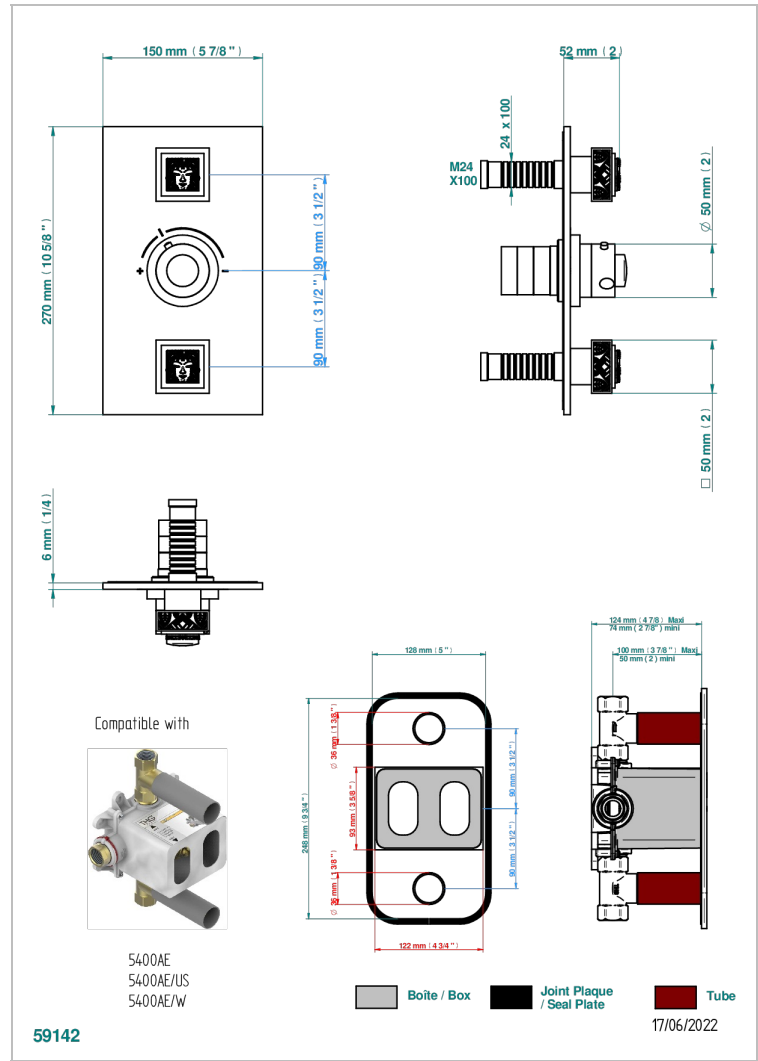

MASQUE DE FEMME, SOLAIRE

A2S-5400BE

THG
PARIS

Накладка с ручкой регулировки температуры и двумя маховиками для термостатического смесителя 5400AE

ХАРАКТЕРИСТИКИ

- ASME : ASME A112.18.1-2011/CSA B125.1-11
- DVGW : DW-6512CQ0608

СТАНДАРТЫ

СВЯЗАННЫЕ ТОВАРНЫЕ ПОЗИЦИИ

- Ref. G00-5400AE Термостат THG 3/4" с 2 вентилями, коробкой для встраивания и восковым картриджем, без ручек регулировки
- Ref. G00-5100G Стопорное кольцо для термостатического смесителя THG с комплектом креплений