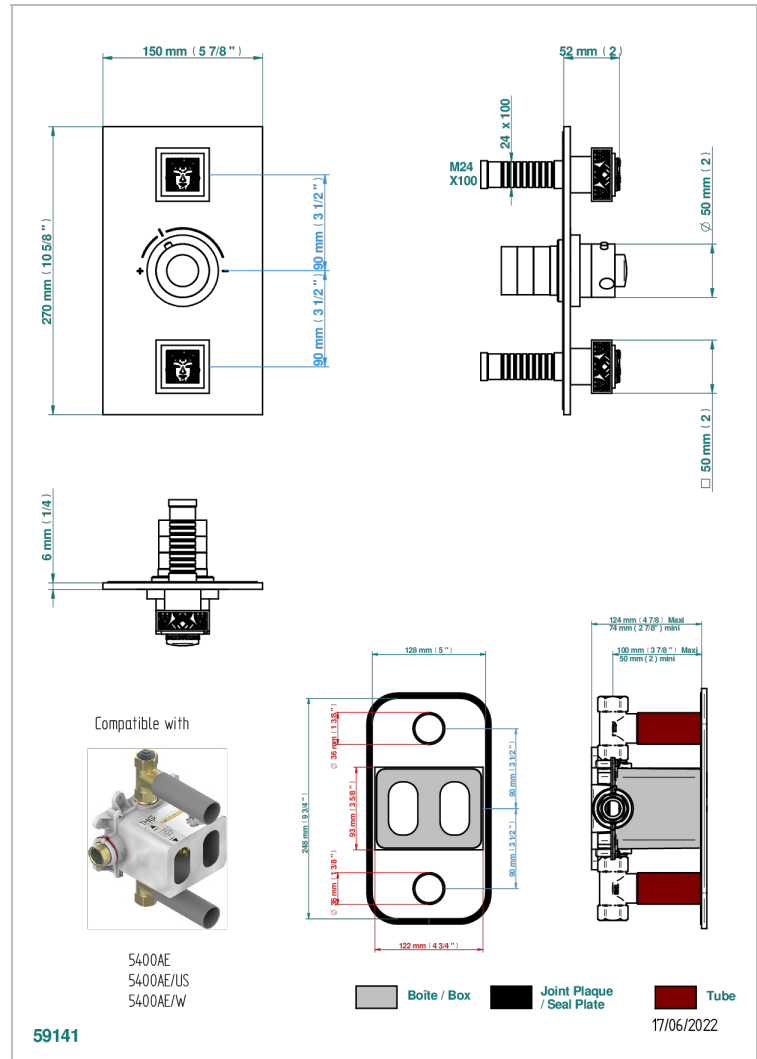

MASQUE DE FEMME LUNAIRE

A2R-5400BE

THG[®]
PARIS

Garnitur für Unterputz-Thermostat THG, Ref. 5 400AE 3/4", mit 2 Absperrventilen

EIGENSCHAFTEN

- Garnitur für Unterputz-Thermostat Typ 5400AE - 5400AE/W - 5400AE/US mit 2 Ausgängen 3/4"
- Vorausgesetzt ist ein Unterputz-Thermostat Ref. 5400AE - 5400AE/W - 5400AE/US
- Für 2 Verbraucher-Anschlüsse in der Dusche geeignet
- Temperatur-Anschlag regelbar bis 38°C
- Garniturplatte aus massivem Messing
- ASME : ASME A112.18.1-2011/CSA B125.1-11
- DVGW : DW-6512CQ0608

ZERTIFIZIERUNGEN

ÄHNLICHE PRODUKTE

- Ref. G00-5400AE Unterputz-thermostat thg 3/4", mit wachselement, 2 absperrenten, ohne fertigmontageset, geliefert mit einbaukasten europa
- Ref. G00-5100G Anschlagring, verstärkt, für THG Thermostat mit Befestigungsset