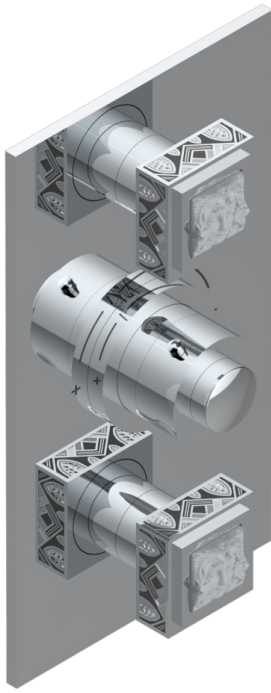

MASQUE DE FEMME LUNAIRE

A2R-5400BE

THG[®]
PARIS

Garnitur für Unterputz-Thermostat THG, Ref. 5 400AE 3/4", mit 2 Absperrventilen

EIGENSCHAFTEN

- Garnitur für Unterputz-Thermostat Typ 5400AE - 5400AE/W - 5400AE/US mit 2 Ausgängen 3/4"
- Vorausgesetzt ist ein Unterputz-Thermostat Ref. 5400AE - 5400AE/W - 5400AE/US
- Für 2 Verbraucher-Anschlüsse in der Dusche geeignet
- Temperatur-Anschlag regelbar bis 38°C
- Garniturplatte aus massivem Messing
- ASME : ASME A112.18.1-2011/CSA B125.1-11
- DVGW : DW-6512CQ0608

ZERTIFIZIERUNGEN

ÄHNLICHE PRODUKTE

- Ref. G00-5400AE Unterputz-thermostat thg 3/4", mit wachselement, 2 absperrenten, ohne fertigmontageset, geliefert mit einbaukasten europa
- Ref. G00-5100G Anschlagring, verstärkt, für THG Thermostat mit Befestigungsset

VERFÜGBARE OBERFLÄCHEN

Blassgold - F30
Blassgold matt unlackiert - F31
Chrom - A02
Chrom / gold - G02
Chrom matt - C02
Gold - F01

Gold matt - F07
Mattschwarz keramik - D30
Nickel matt - C01
Silbernickel - B01