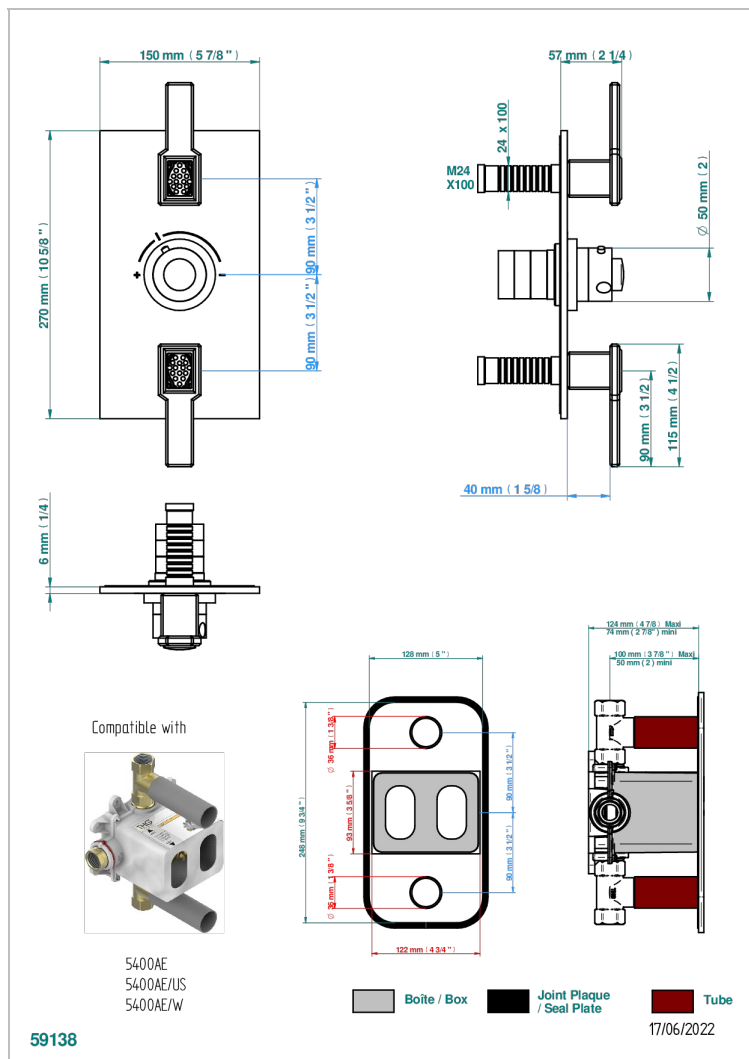

METROPOLIS, KRISTALL SCHWARZ, HEBEL

A2M-5400BE

Garnitur für Unterputz-Thermostat THG, Ref. 5 400AE 3/4", mit 2 Absperrventilen

EIGENSCHAFTEN

- Garnitur für Unterputz-Thermostat Typ 5400AE - 5400AE/W - 5400AE/US mit 2 Ausgängen 3/4"
- Vorausgesetzt ist ein Unterputz-Thermostat Ref. 5400AE - 5400AE/W - 5400AE/US
- Für 2 Verbraucher-Anschlüsse in der Dusche geeignet
- Temperatur-Anschlag regelbar bis 38°C
- Garniturplatte aus massivem Messing
- ASME : ASME A112.18.1-2011/CSA B125.1-11
- DVGW : DW-6512CQ0608

ZERTIFIZIERUNGEN

ÄHNLICHE PRODUKTE

- Ref. G00-5400AE Unterputz-thermostat thg 3/4", mit wachselement, 2 absperrenten, ohne fertigmontageset, geliefert mit einbaukasten europa
- Ref. G00-5100G Anschlagring, verstärkt, für THG Thermostat mit Befestigungsset