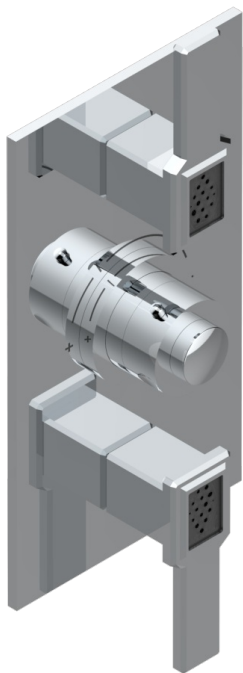

METROPOLIS, KRISTALL SCHWARZ, HEBEL

A2M-5400BE

Garnitur für Unterputz-Thermostat THG, Ref. 5 400AE 3/4", mit 2 Absperrventilen

EIGENSCHAFTEN

- Garnitur für Unterputz-Thermostat Typ 5400AE - 5400AE/W - 5400AE/US mit 2 Ausgängen 3/4"
- Vorausgesetzt ist ein Unterputz-Thermostat Ref. 5400AE - 5400AE/W - 5400AE/US
- Für 2 Verbraucher-Anschlüsse in der Dusche geeignet
- Temperatur-Anschlag regelbar bis 38°C
- Garniturplatte aus massivem Messing
- ASME : ASME A112.18.1-2011/CSA B125.1-11
- DVGW : DW-6512CQ0608

ZERTIFIZIERUNGEN

ÄHNLICHE PRODUKTE

- Ref. G00-5400AE Unterputz-thermostat thg 3/4", mit wachselement, 2 absperrenten, ohne fertigmontageset, geliefert mit einbaukasten europa
- Ref. G00-5100G Anschlagring, verstärkt, für THG Thermostat mit Befestigungsset

VERFÜGBARE OBERFLÄCHEN

Altnickel - H28
Blassgold - F30
Blassgold matt unlackiert - F31
Chrom - A02
Chrom / gold - G02
Chrom matt - C02

Gold - F01
Gold matt - F07
Mattschwarz keramik - D30
Nickel matt - C01
Pvd blush - H62
Pvd blush matt - H60