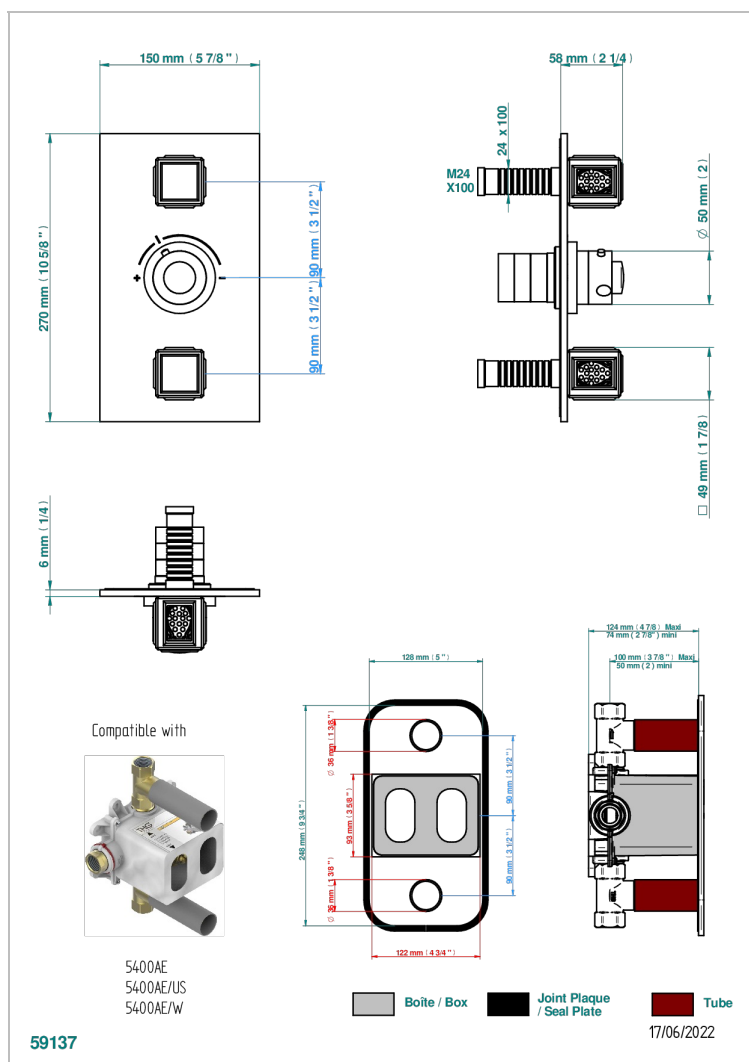

METROPOLIS, KRISTALL SCHWARZ

A2L-5400BE

Garnitur für Unterputz-Thermostat THG, Ref. 5 400AE 3/4", mit 2 Absperrventilen

EIGENSCHAFTEN

- Garnitur für Unterputz-Thermostat Typ 5400AE - 5400AE/W - 5400AE/US mit 2 Ausgängen 3/4"
- Vorausgesetzt ist ein Unterputz-Thermostat Ref. 5400AE - 5400AE/W - 5400AE/US
- Für 2 Verbraucher-Anschlüsse in der Dusche geeignet
- Temperatur-Anschlag regelbar bis 38°C
- Garniturplatte aus massivem Messing
- ASME : ASME A112.18.1-2011/CSA B125.1-11
- DVGW : DW-6512CQ0608

ZERTIFIZIERUNGEN

ÄHNLICHE PRODUKTE

- Ref. G00-5400AE Unterputz-thermostat thg 3/4", mit wachselement, 2 absperrenten, ohne fertigmontageset, geliefert mit einbaukasten europa
- Ref. G00-5100G Anschlagring, verstärkt, für THG Thermostat mit Befestigungsset