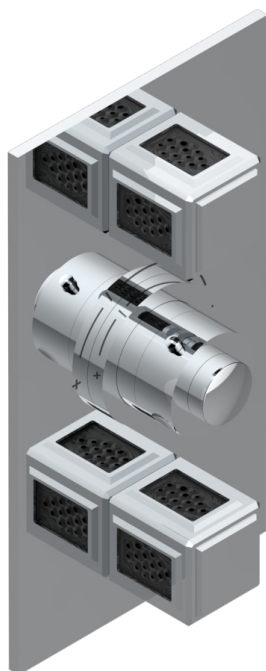

METROPOLIS, KRISTALL SCHWARZ

A2L-5400BE

Garnitur für Unterputz-Thermostat THG, Ref. 5 400AE 3/4", mit 2 Absperrventilen

EIGENSCHAFTEN

- Garnitur für Unterputz-Thermostat Typ 5400AE - 5400AE/W - 5400AE/US mit 2 Ausgängen 3/4"
- Vorausgesetzt ist ein Unterputz-Thermostat Ref. 5400AE - 5400AE/W - 5400AE/US
- Für 2 Verbraucher-Anschlüsse in der Dusche geeignet
- Temperatur-Anschlag regelbar bis 38°C
- Garniturplatte aus massivem Messing
- ASME : ASME A112.18.1-2011/CSA B125.1-11
- DVGW : DW-6512CQ0608

ZERTIFIZIERUNGEN

ÄHNLICHE PRODUKTE

- Ref. G00-5400AE Unterputz-thermostat thg 3/4", mit wachselement, 2 absperrenten, ohne fertigmontageset, geliefert mit einbaukasten europa
- Ref. G00-5100G Anschlagring, verstärkt, für THG Thermostat mit Befestigungsset

VERFÜGBARE OBERFLÄCHEN

Altnickel - H28
Blassgold - F30
Blassgold matt unlackiert - F31
Chrom - A02
Chrom / gold - G02
Chrom matt - C02

Gold - F01
Gold matt - F07
Mattschwarz keramik - D30
Nickel matt - C01
Pvd blush - H62
Pvd blush matt - H60