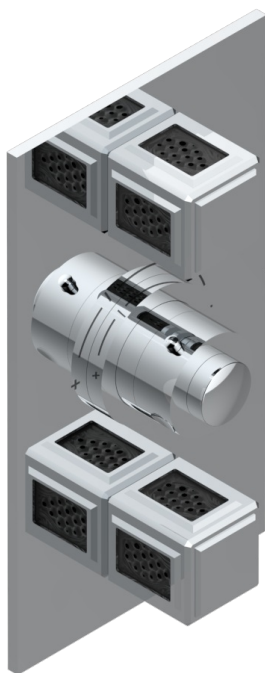

# METROPOLIS, KRISTALL SCHWARZ

A2L-5400BE

Garnitur für Unterputz-Thermostat THG, Ref. 5 400AE 3/4", mit 2 Absperrventilen

## EIGENSCHAFTEN

- Garnitur für Unterputz-Thermostat Typ 5400AE - 5400AE/W - 5400AE/US mit 2 Ausgängen 3/4"
- Vorausgesetzt ist ein Unterputz-Thermostat Ref. 5400AE - 5400AE/W - 5400AE/US
- Für 2 Verbraucher-Anschlüsse in der Dusche geeignet
- Temperatur-Anschlag regelbar bis 38°C
- Garniturplatte aus massivem Messing
- ASME : ASME A112.18.1-2011/CSA B125.1-11
- DVGW : DW-6512CQ0608

## ÄHNLICHE PRODUKTE

- Ref. G00-5400AE Unterputz-thermostat thg 3/4", mit wachselement, 2 absperrenten, ohne fertigmontageset, geliefert mit einbaukasten europa
- Ref. G00-5100G Anschlagring, verstärkt, für THG Thermostat mit Befestigungsset

## VERFÜGBARE OBERFLÄCHEN

Altnickel - H28  
Blassgold - F30  
Blassgold matt unlackiert - F31  
Chrom - A02  
Chrom / gold - G02  
Chrom matt - C02

Gold - F01  
Gold matt - F07  
Mattschwarz keramik - D30  
Nickel matt - C01  
Pvd blush - H62  
Pvd blush matt - H60