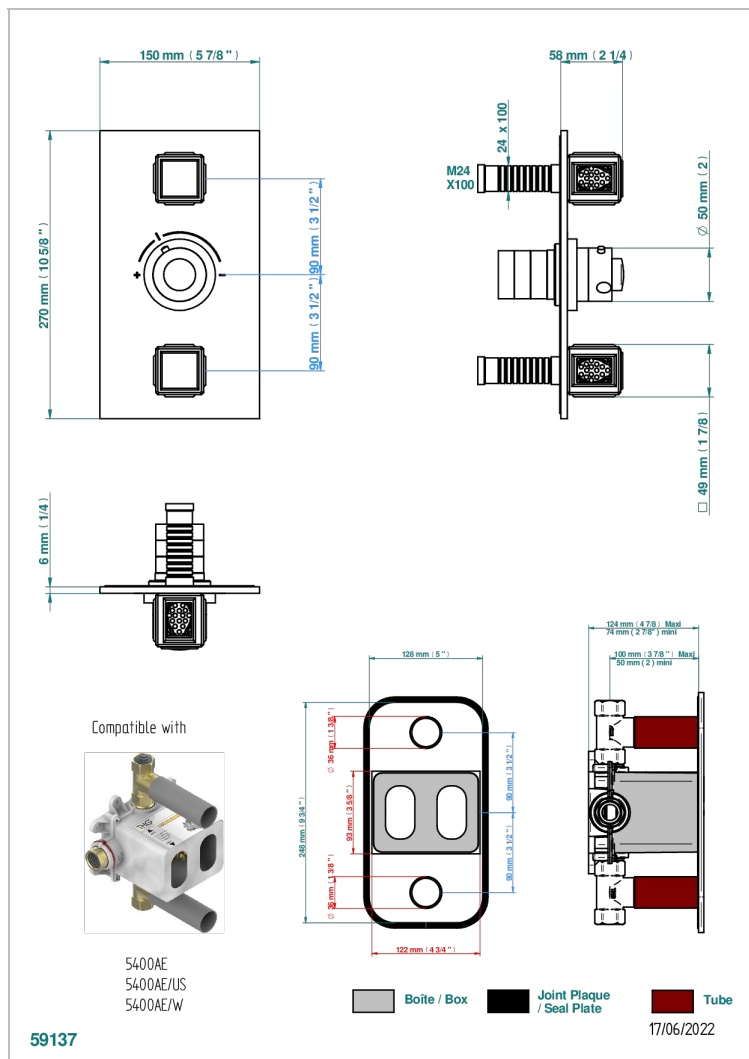

# METROPOLIS, KRISTALL SCHWARZ

A2L-5400BE

Garnitur für Unterputz-Thermostat THG, Ref. 5 400AE 3/4", mit 2 Absperrventilen

## EIGENSCHAFTEN

- Garnitur für Unterputz-Thermostat Typ 5400AE - 5400AE/W - 5400AE/US mit 2 Ausgängen 3/4"
- Vorausgesetzt ist ein Unterputz-Thermostat Ref. 5400AE - 5400AE/W - 5400AE/US
- Für 2 Verbraucher-Anschlüsse in der Dusche geeignet
- Temperatur-Anschlag regelbar bis 38°C
- Garniturplatte aus massivem Messing
- ASME : ASME A112.18.1-2011/CSA B125.1-11
- DVGW : DW-6512CQ0608

## ÄHNLICHE PRODUKTE

- Ref. G00-5400AE Unterputz-thermostat thg 3/4", mit wachselement, 2 absperrenten, ohne fertigmontageset, geliefert mit einbaukasten europa
- Ref. G00-5100G Anschlagring, verstärkt, für THG Thermostat mit Befestigungsset