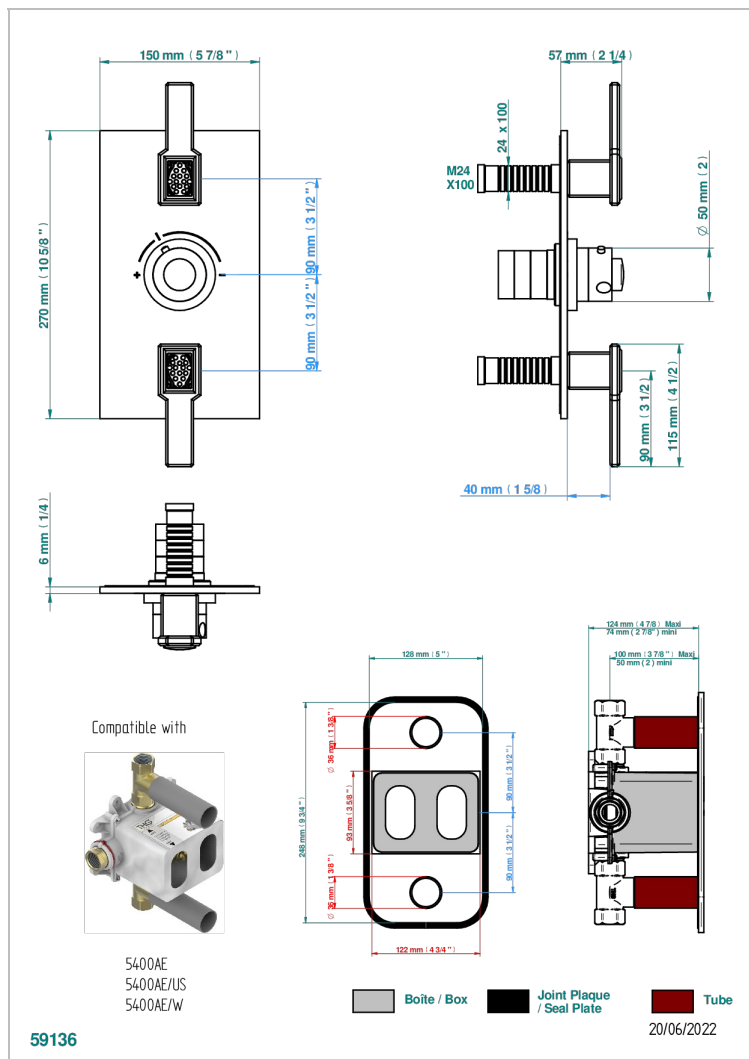

# METROPOLIS, KRISTALL KLAR, HEBEL

A2B-5400BE

Garnitur für Unterputz-Thermostat THG, Ref. 5 400AE 3/4", mit 2 Absperrventilen

## EIGENSCHAFTEN

- Garnitur für Unterputz-Thermostat Typ 5400AE - 5400AE/W - 5400AE/US mit 2 Ausgängen 3/4"
- Vorausgesetzt ist ein Unterputz-Thermostat Ref. 5400AE - 5400AE/W - 5400AE/US
- Für 2 Verbraucher-Anschlüsse in der Dusche geeignet
- Temperatur-Anschlag regelbar bis 38°C
- Garniturplatte aus massivem Messing
- ASME : ASME A112.18.1-2011/CSA B125.1-11
- DVGW : DW-6512CQ0608

## ÄHNLICHE PRODUKTE

- Ref. G00-5400AE Unterputz-thermostat thg 3/4", mit wachselement, 2 absperrenten, ohne fertigmontageset, geliefert mit einbaukasten europa
- Ref. G00-5100G Anschlagring, verstärkt, für THG Thermostat mit Befestigungsset