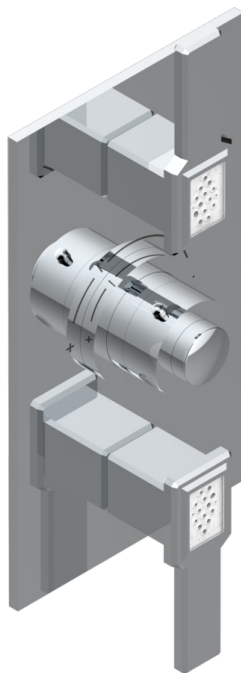

# METROPOLIS, KRISTALL KLAR, HEBEL

A2B-5400BE

Garnitur für Unterputz-Thermostat THG, Ref. 5 400AE 3/4", mit 2 Absperrventilen

## EIGENSCHAFTEN

- Garnitur für Unterputz-Thermostat Typ 5400AE - 5400AE/W - 5400AE/US mit 2 Ausgängen 3/4"
- Vorausgesetzt ist ein Unterputz-Thermostat Ref. 5400AE - 5400AE/W - 5400AE/US
- Für 2 Verbraucher-Anschlüsse in der Dusche geeignet
- Temperatur-Anschlag regelbar bis 38°C
- Garniturplatte aus massivem Messing
- ASME : ASME A112.18.1-2011/CSA B125.1-11
- DVGW : DW-6512CQ0608

## ÄHNLICHE PRODUKTE

- Ref. G00-5400AE Unterputz-thermostat thg 3/4", mit wachselement, 2 absperrenten, ohne fertigmontageset, geliefert mit einbaukasten europa
- Ref. G00-5100G Anschlagring, verstärkt, für THG Thermostat mit Befestigungsset

## VERFÜGBARE OBERFLÄCHEN

Altnickel - H28  
Blassgold - F30  
Blassgold matt unlackiert - F31  
Chrom - A02  
Chrom / gold - G02  
Chrom matt - C02

Gold - F01  
Gold matt - F07  
Mattschwarz keramik - D30  
Nickel matt - C01  
Pvd blush - H62  
Pvd blush matt - H60