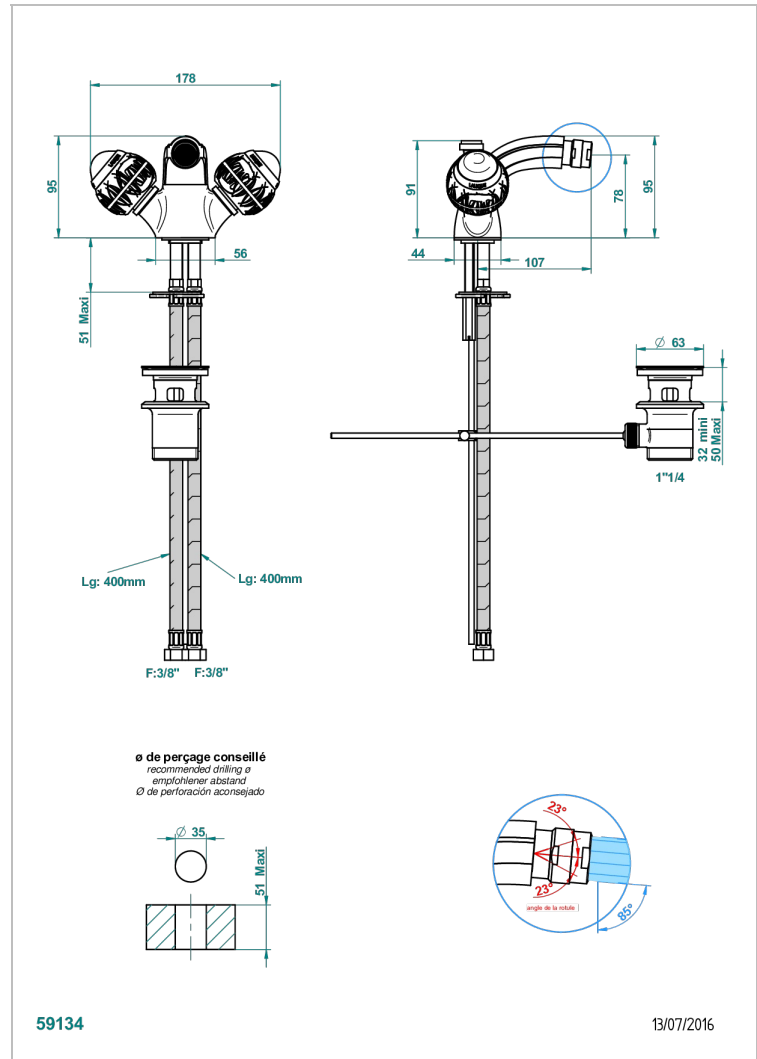

PANTHERE CRISTAL CLAIR

A2H-3202/W

Mélangeur de bidet monotrou, à rotule avec vidage - certifié WRAS

THG[®]
PARIS

CARACTÉRISTIQUES

- WRAS : 2005304

CERTIFICATIONS

FINITIONS DISPONIBLES