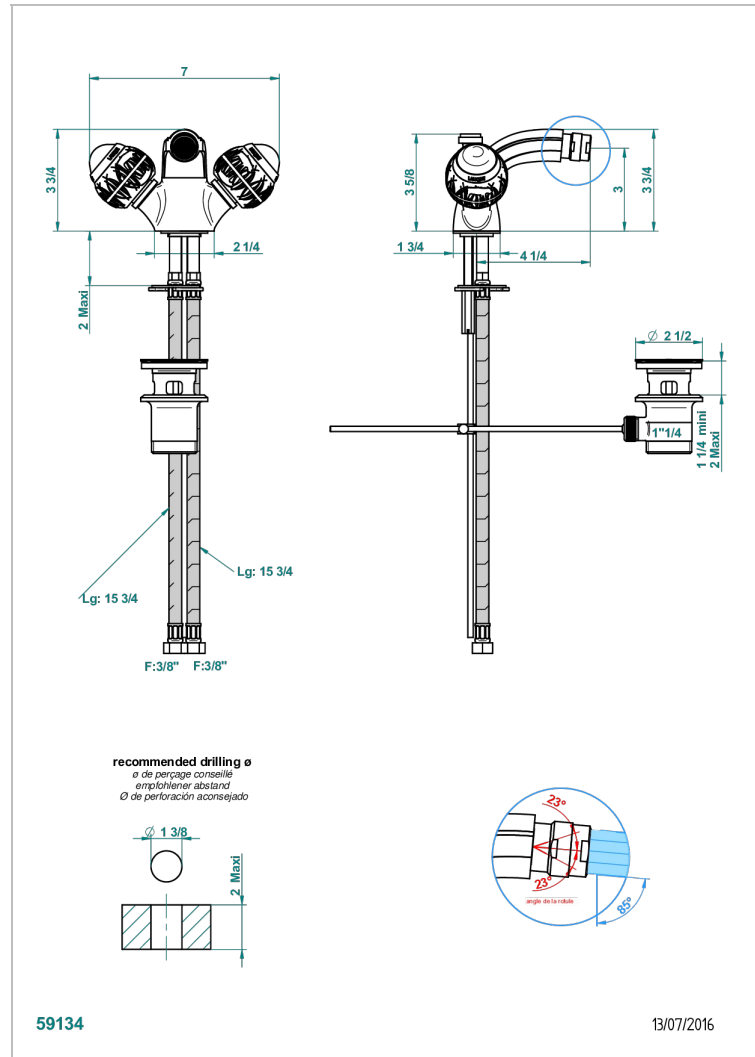

PANTHERE CRISTAL CLAIR

A2H-3202/W

Mélangeur de bidet monotrou, à rotule avec vidage - certifié WRAS

THG[®]
PARIS

CARACTÉRISTIQUES

- WRAS : 2005304

CERTIFICATIONS

FINITIONS DISPONIBLES