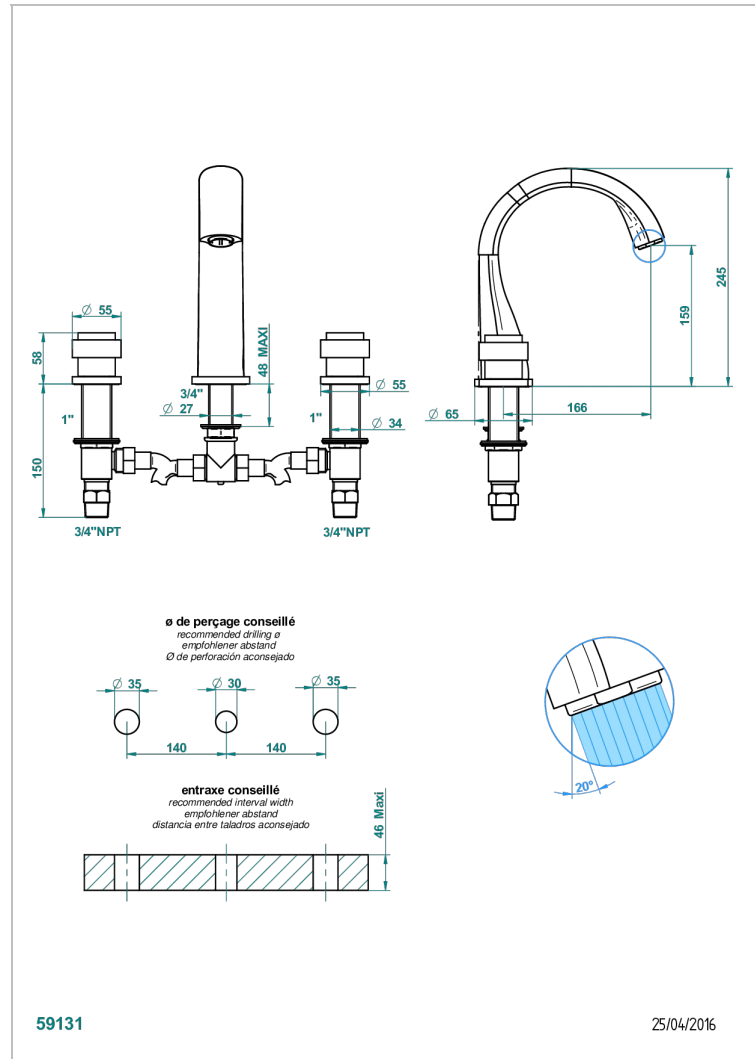

# DIPLOMATE BAGUES LISSES

U4A-25SGUS

THG<sup>®</sup>  
PARIS

Mélangeur de bain simple sur gorge avec bec super goliath - standard américain -

## CARACTÉRISTIQUES

- Laiton sans plomb
- Têtes à disques céramique 3/4" 1/4 tour
- Aérateur-mousseur
- Bec grand modèle
- Raccordements aux standards US