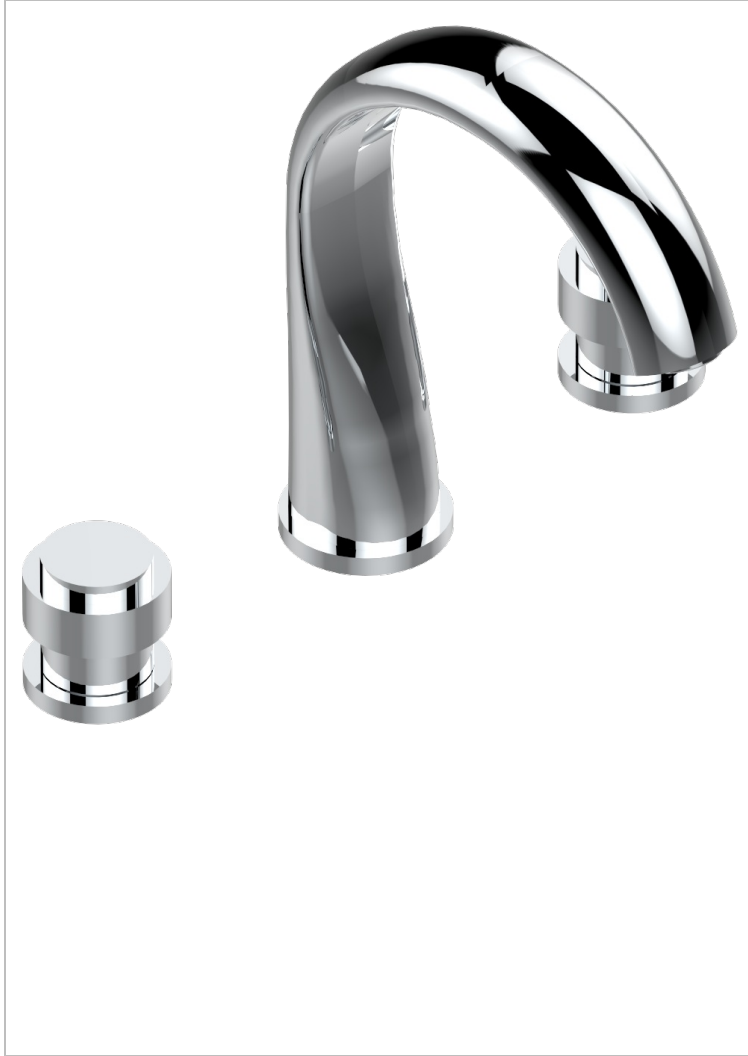

# DIPLOMATE ANILLO LISO

U4A-25SGUS

THG<sup>®</sup>  
PARIS

Mélangeur de bain simple sur gorge avec bec super goliath - standard américain -

## CARACTERÍSTICAS

- Diplomate anillo liso
- Mélangeur de bain simple sur gorge avec bec super goliath - standard américain -

## ACABADOS DISPONIBLES

Bronce claro - D01  
Cerámica negra mate - D30  
Cobre viejo mate - H07  
Cromo - A02  
Cromo / dorado - G02  
Cromo mate - C02

Dorado - F01  
Dorado mate - F07  
Dorado pálido - F30  
Dorado pálido mate (sin barniz) - F31  
Níquel - B01  
Níquel mate - C01

Níquel viejo - H28  
Pvd blush - H62  
Pvd blush mate - H60  
Pvd color latón - H49  
Pvd color latón mate - H50  
Pvd color níquel - H55

Pvd color níquel mate - H56  
Pvd color oro - H52  
Pvd color oro mate - H53  
Pvd grafito - H64  
Pvd grafito mate - H65  
Pvd marrón bronce - F33