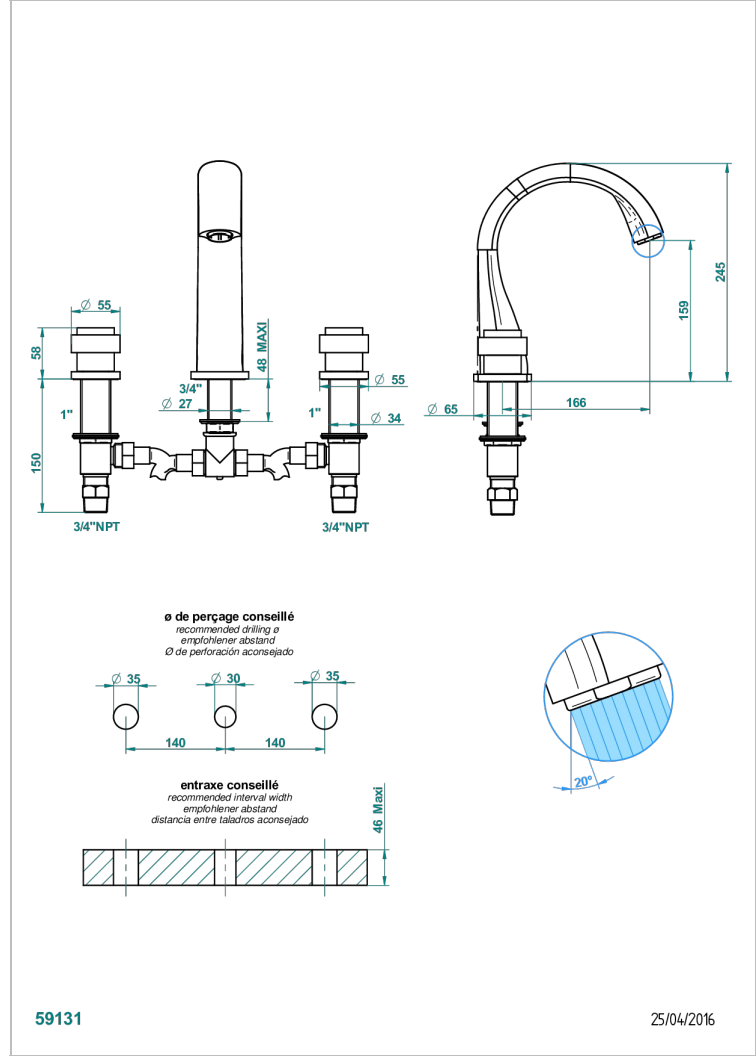

# DIPLOMATE ANILLO LISO

U4A-25SGUS

THG<sup>®</sup>  
PARIS

Mélangeur de bain simple sur gorge avec bec super goliath - standard américain -

## CARACTERÍSTICAS

- Diplomate anillo liso
- Mélangeur de bain simple sur gorge avec bec super goliath - standard américain -