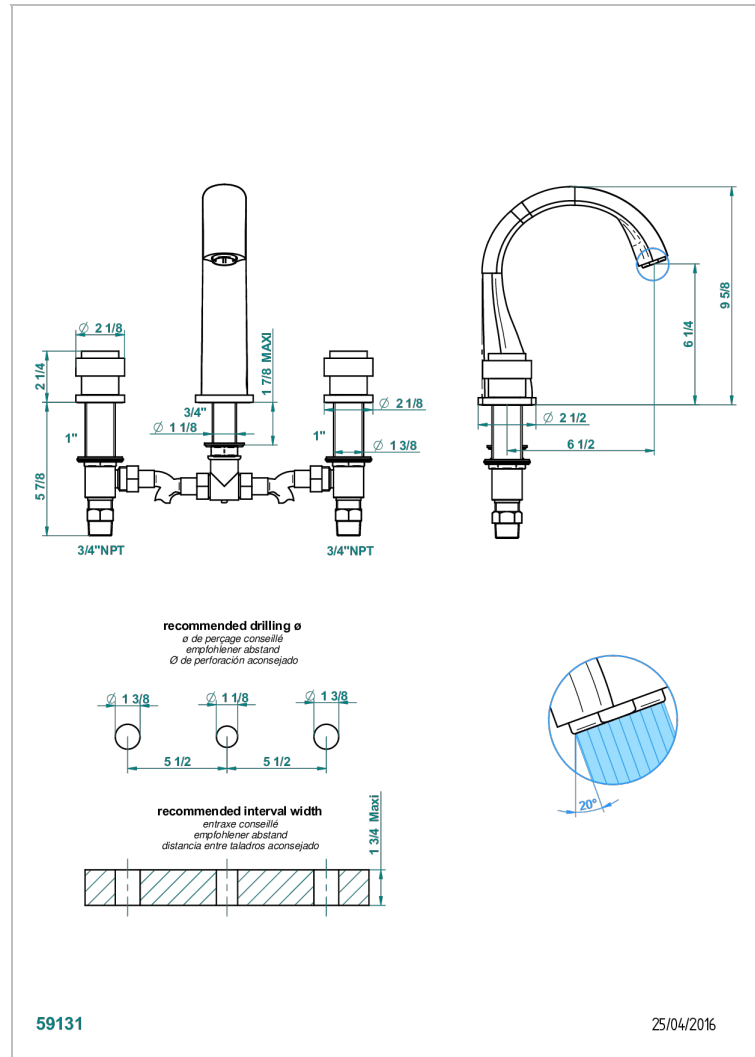

# DIPLOMATE BAGUES LISSES

U4A-25SGUS

THG<sup>®</sup>  
PARIS

Mélangeur de bain simple sur gorge avec bec super goliath - standard américain -

## CARACTÉRISTIQUES

- Laiton sans plomb
- Têtes à disques céramique 3/4" 1/4 tour
- Aérateur-mousseur
- Bec grand modèle
- Raccordements aux standards US