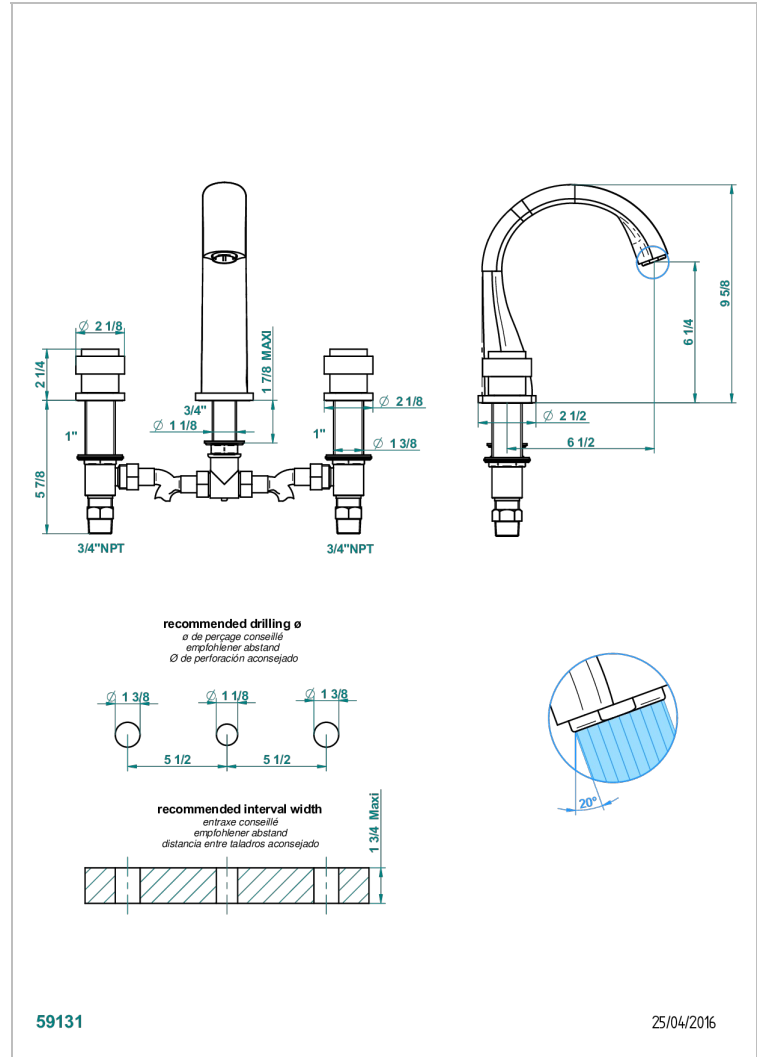

DIPLOMATE ANILLO LISO

U4A-25SGUS

THG[®]
PARIS

Mélangeur de bain simple sur gorge avec bec super goliath - standard américain -

CARACTERÍSTICAS

- Diplomate anillo liso
- Mélangeur de bain simple sur gorge avec bec super goliath - standard américain -