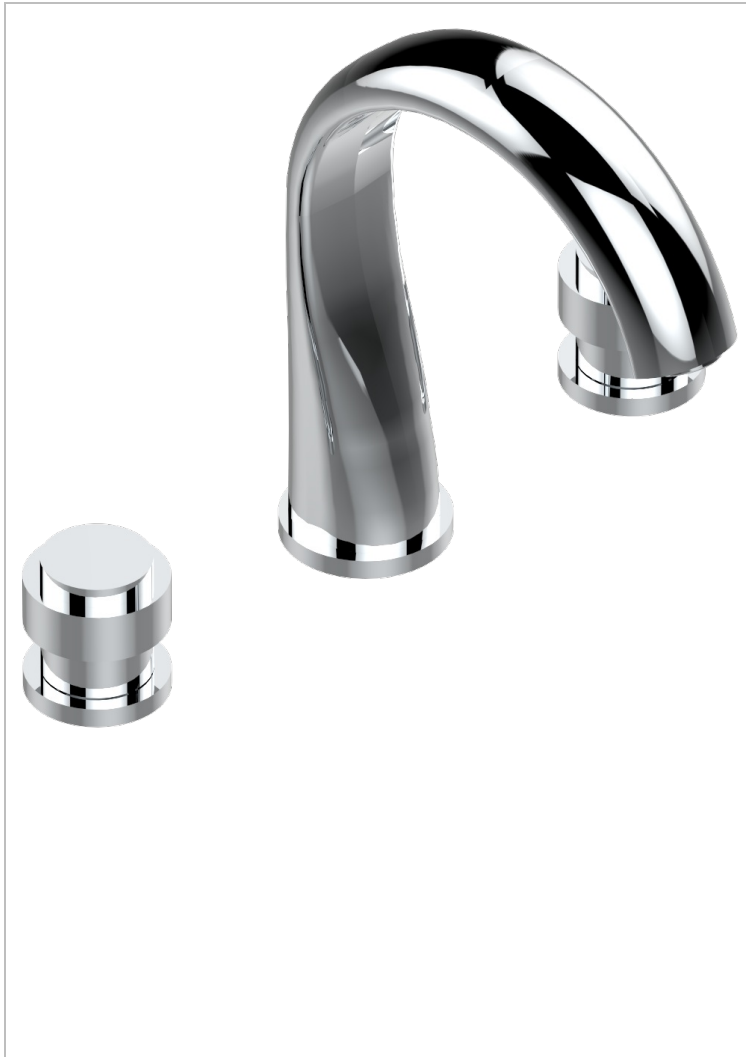

DIPLOMATE ANILLO LISO

U4A-25SGUS

THG[®]
PARIS

Mélangeur de bain simple sur gorge avec bec super goliath - standard américain -

CARACTERÍSTICAS

- Diplomate anillo liso
- Mélangeur de bain simple sur gorge avec bec super goliath - standard américain -

ACABADOS DISPONIBLES

Bronce claro - D01
Cerámica negra mate - D30
Cobre viejo mate - H07
Cromo - A02
Cromo / dorado - G02
Cromo mate - C02

Dorado - F01
Dorado mate - F07
Dorado pálido - F30
Dorado pálido mate (sin barniz) - F31
Níquel - B01
Níquel mate - C01

Níquel viejo - H28
Pvd blush - H62
Pvd blush mate - H60
Pvd color latón - H49
Pvd color latón mate - H50
Pvd color níquel - H55

Pvd color níquel mate - H56
Pvd color oro - H52
Pvd color oro mate - H53
Pvd grafito - H64
Pvd grafito mate - H65
Pvd marrón bronce - F33