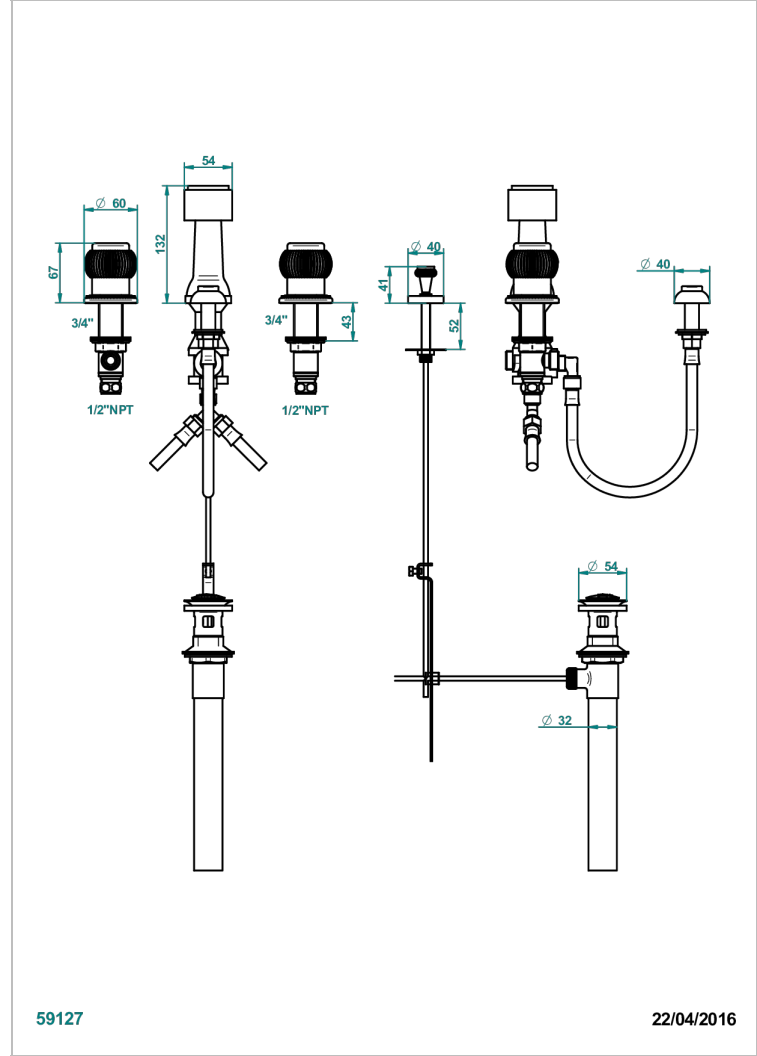

# DIPLOMATE ROYALE

U4D-207KA

Mélangeur de bidet pour bidet Kohler avec antivide

THG<sup>®</sup>  
PARIS

59127

22/04/2016

## CARACTÉRISTIQUES

- Système antivide
- ASME : ASME A112.18.1-2011/CSA B125.1-11