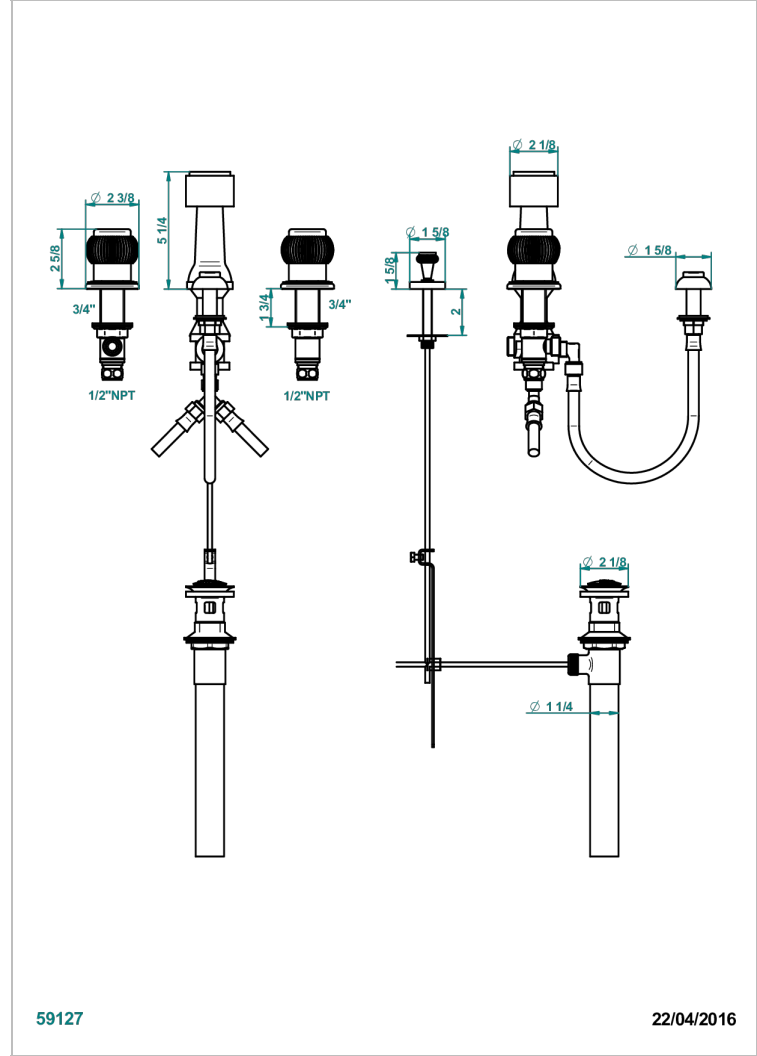

# DIPLOMATE ROYALE

U4D-207KA

Batería de bidÉ kohler con jet central (sin caÑo)

THG<sup>®</sup>  
PARIS