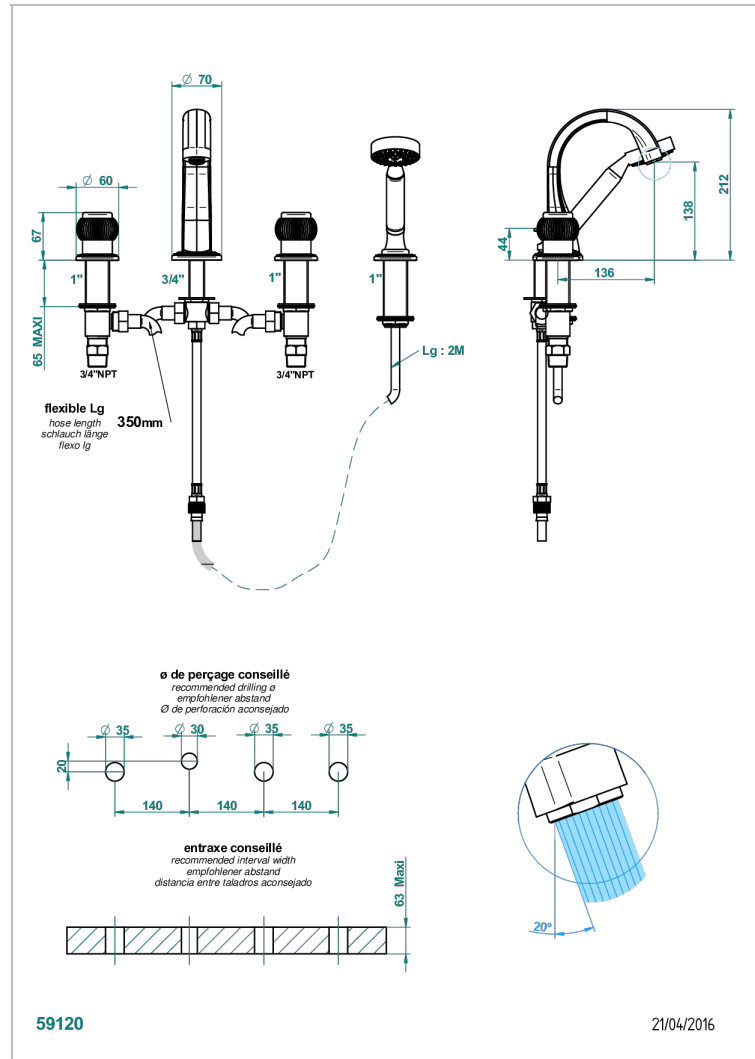

DIPLOMATE ROYALE

U4D-112BUS

THG[®]
PARIS

Mélangeur bain douche 4 trous sur gorge avec bec à inversion normal avec côtés 3/4" - standard américain

CARACTÉRISTIQUES

- ASME : ASME A112.18.1-2011/CSA B125.1-11