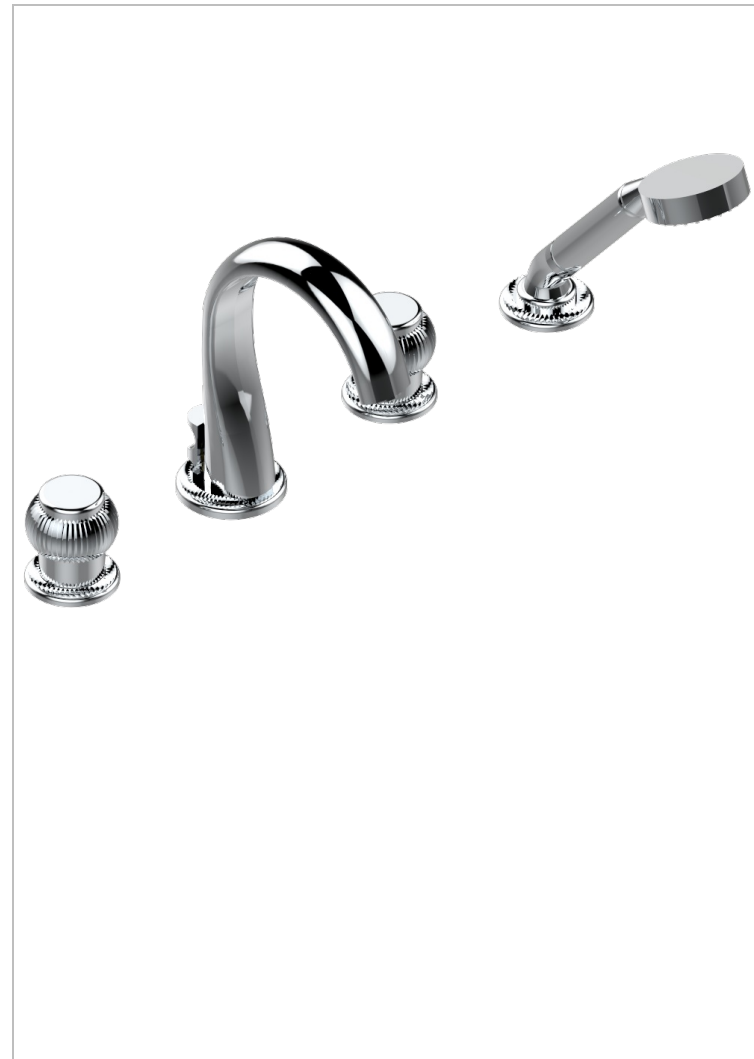

DIPLOMATE ROYALE

U4D-112BUS

THG[®]
PARIS

Mélangeur bain douche 4 trous sur gorge avec bec à inversion normal avec côtés 3/4" - standard américain

CARACTÉRISTIQUES

- ASME : ASME A112.18.1-2011/CSA B125.1-11

CERTIFICATIONS

FINITIONS DISPONIBLES

Bronze clair - D01
Chromé - A02
Chromé / doré - G02
Chromé mat - C02
Doré brillant - F01
Doré mat - F07

Nickel brillant - B01
Nickel mat - C01
Noir mat céramique - D30
Or pâle - F30
Or pâle mat - F31
Pvd blush - H62