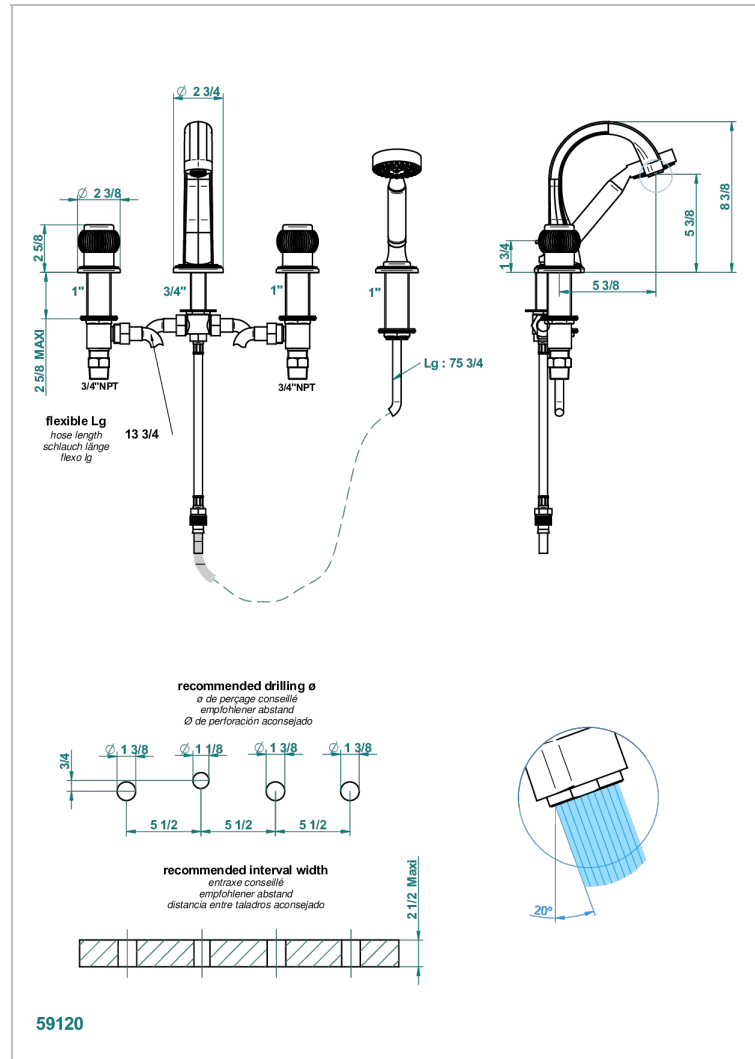

# DIPLOMATE ROYALE

U4D-112BUS

THG  
PARIS

Mélangeur bain douche 4 trous sur gorge avec bec à inversion normal avec côtés 3/4" - standard américain