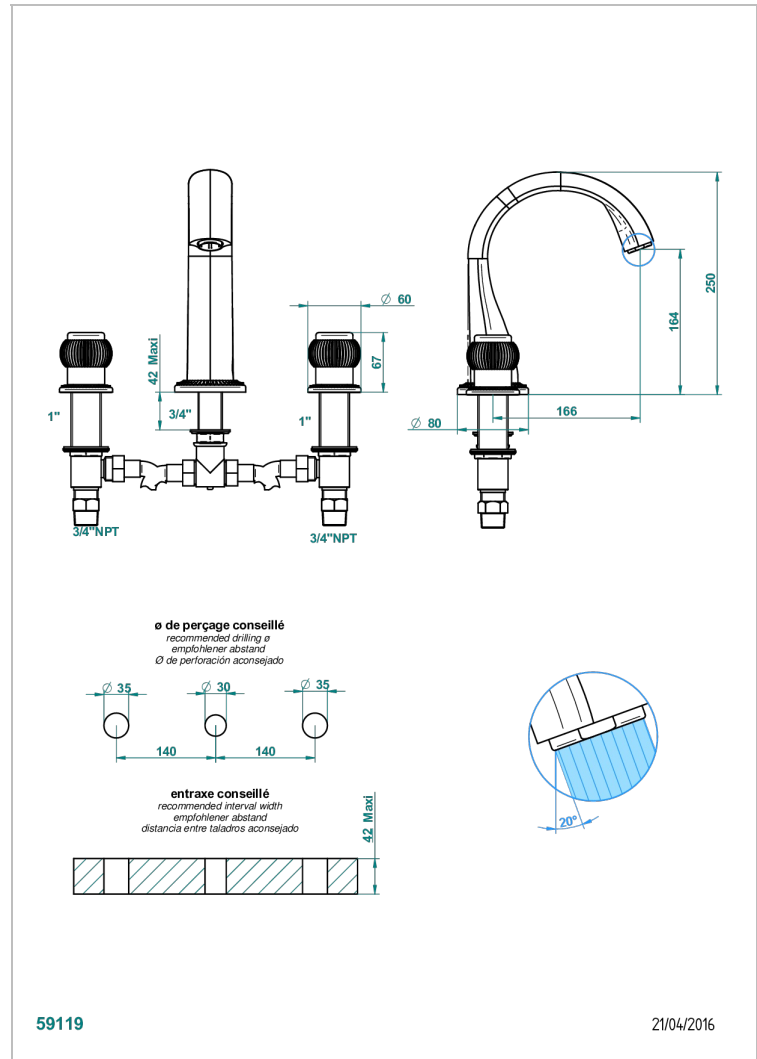

Mélangeur de bain simple sur gorge avec bec super goliath - standard américain -

CARACTÉRISTIQUES

- Laiton sans plomb
- Têtes à disques céramique 3/4" 1/4 tour
- Aérateur-mousseur
- Bec grand modèle
- Raccordements aux standards US