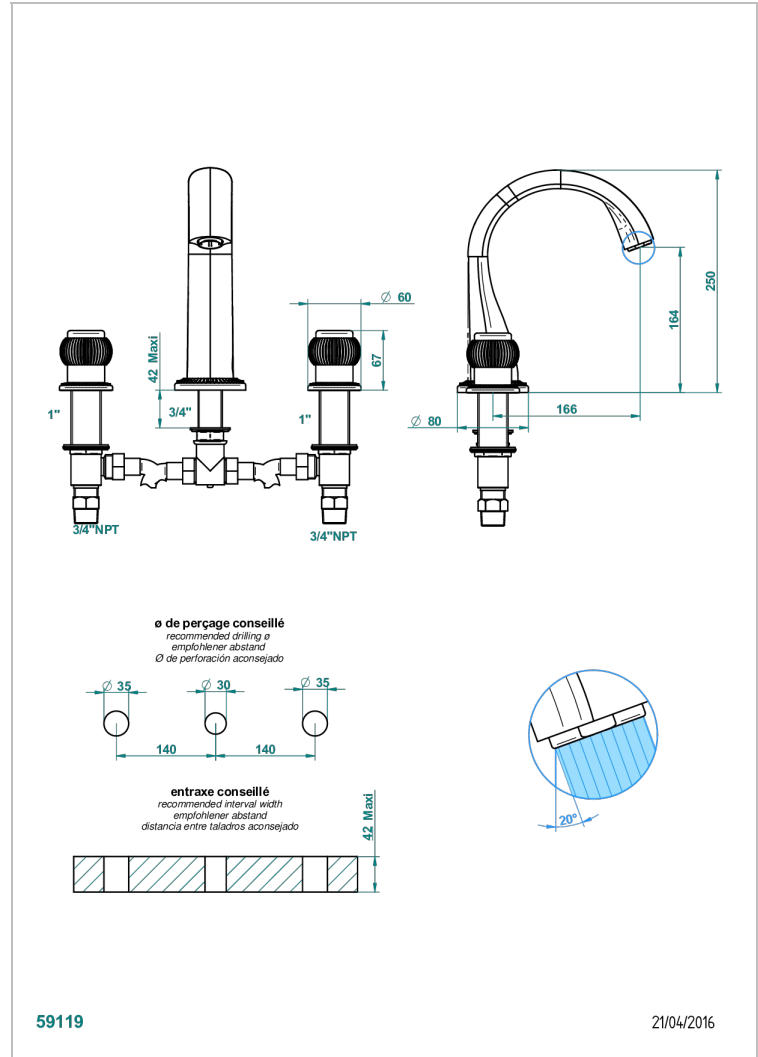

DIPLOMATE ROYALE

U4D-25SGUS

THG[®]
PARIS

Mélangeur de bain simple sur gorge avec bec super goliath - standard américain -

CARACTERÍSTICAS

- Diplome Royale
- Mélangeur de bain simple sur gorge avec bec super goliath - standard américain -