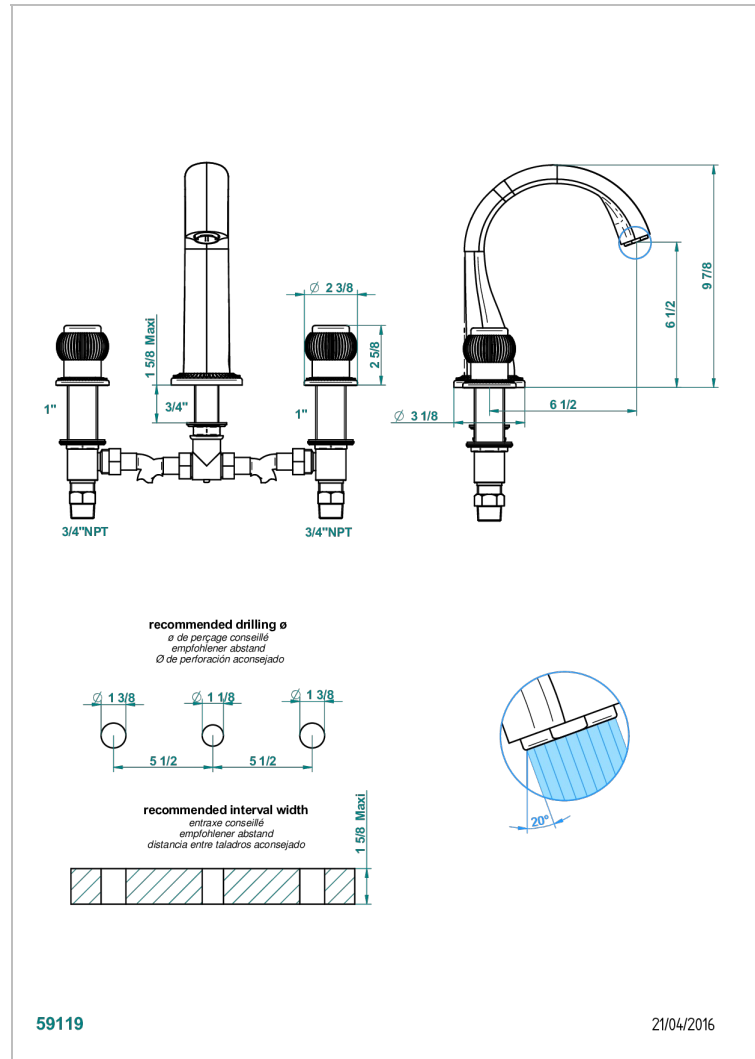

Mélangeur de bain simple sur gorge avec bec super goliath - standard américain -

### CARACTÉRISTIQUES

- Laiton sans plomb
- Têtes à disques céramique 3/4" 1/4 tour
- Aérateur-mousseur
- Bec grand modèle
- Raccordements aux standards US