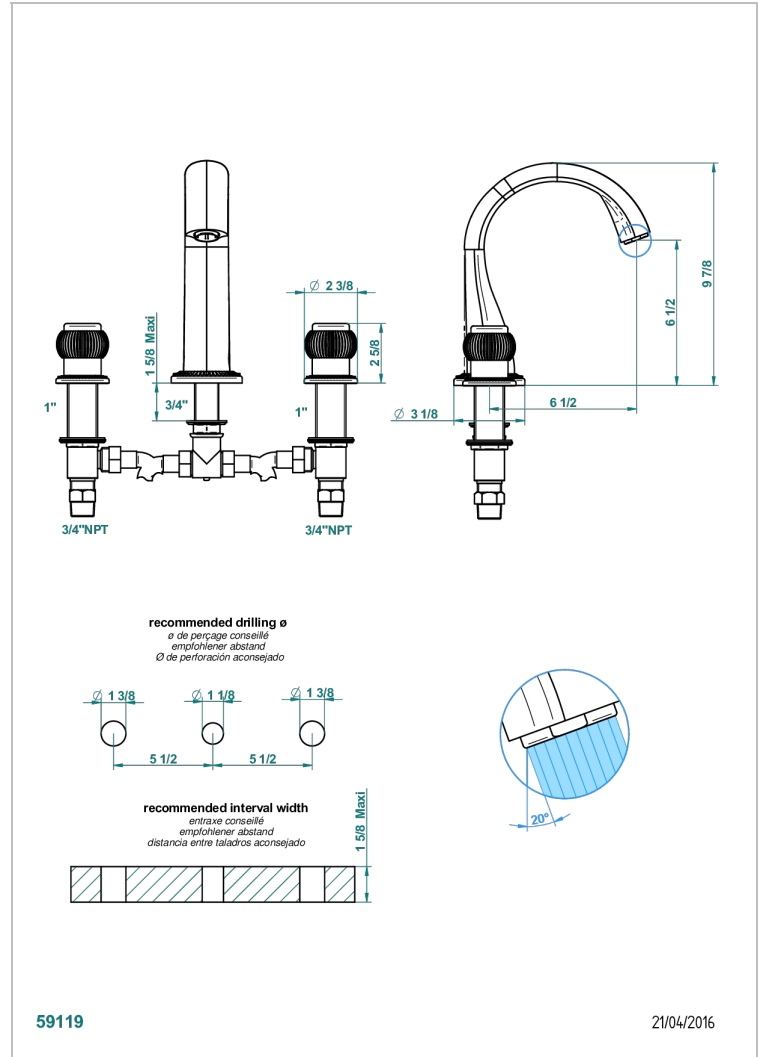

# DIPLOMATE ROYALE

U4D-25SGUS

THG<sup>®</sup>  
PARIS

Mélangeur de bain simple sur gorge avec bec super goliath - standard américain -

## CARACTERÍSTICAS

- Diplomate Royale
- Mélangeur de bain simple sur gorge avec bec super goliath - standard américain -