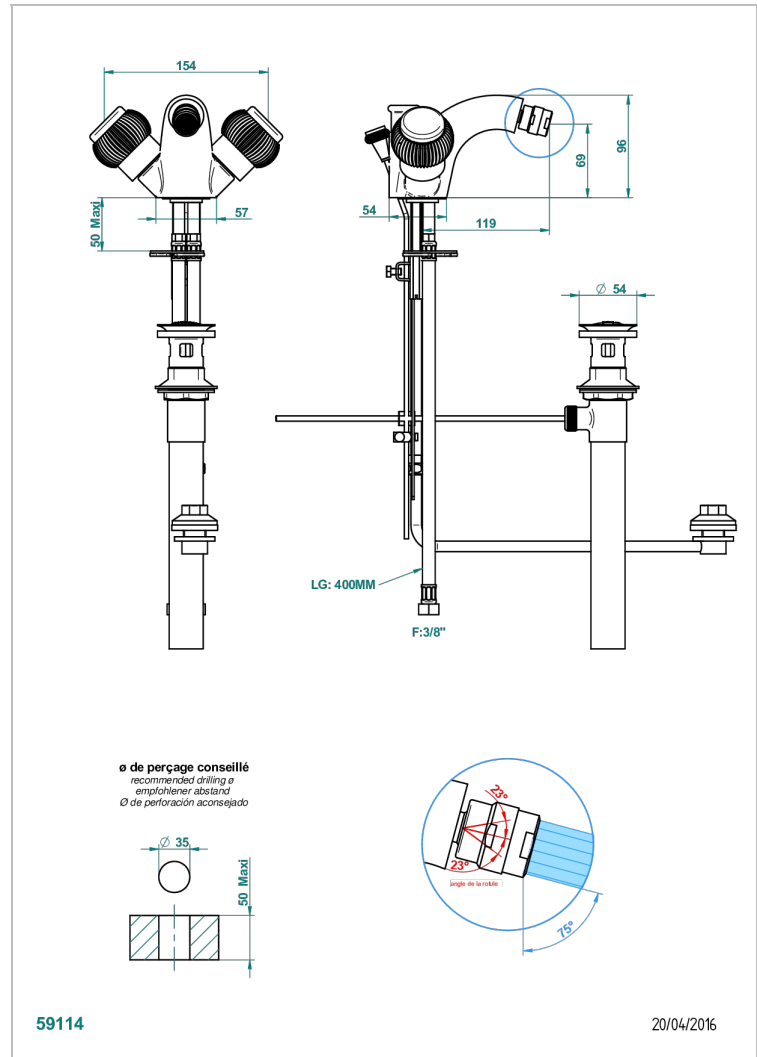

DIPLOMATE ROYALE

U4D-3205/2US

THG[®]
PARIS

Monotrou bidet à rotule avec jet ascendant inversion automatique et vidage, standard américain

CARACTÉRISTIQUES

- Laiton sans plomb
- Têtes à disques céramique 1/2" 1/4 tour
- Aérateur-mousseur monté sur rotule
- Raccordements et vidage aux standards US
- Jet ascendant
- Inverseur automatique