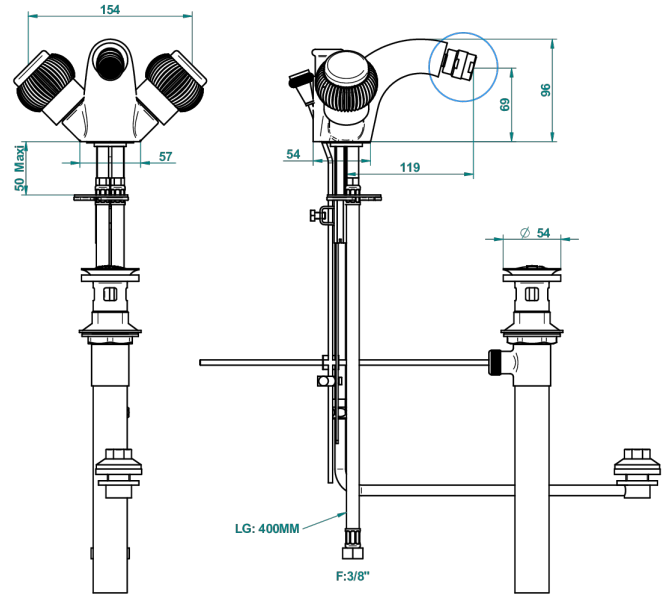

DIPLOMATE ROYALE

U4D-3205/2US

THG®
PARIS

Single hole 2 handle bidet faucet, integral diverter for vertical spray with drain

59114

20/04/2016

CARACTERÍSTICAS

- Diplomate Royale
- Single hole 2 handle bidet faucet, integral diverter for vertical spray with drain

ACABADOS DISPONIBLES

Bronce claro - D01
Cerámica negra mate - D30
Cobre viejo mate - H07
Cromo - A02
Cromo / dorado - G02
Cromo mate - C02

Dorado - F01
Dorado mate - F07
Dorado pálido - F30
Dorado pálido mate (sin barniz) - F31
Níquel - B01
Níquel mate - C01

Níquel viejo - H28
Pvd blush - H62
Pvd blush mate - H60
Pvd color latón - H49
Pvd color latón mate - H50
Pvd color níquel - H55

Pvd color níquel mate - H56
Pvd color oro - H52
Pvd color oro mate - H53
Pvd grafito - H64
Pvd grafito mate - H65
Pvd marrón bronce - F33

Pvd marrón bronce mate - F34
Pvd umber - H66
Pvd umber mate - H67