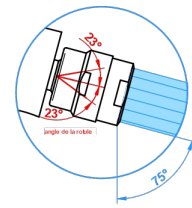

DIPLOMATE ROYALE

U4D-3205/2US

THG®
PARIS

Single hole 2 handle bidet faucet, integral diverter for vertical spray with drain

59114

20/04/2016

CARACTERÍSTICAS

- Diplomate Royale
- Single hole 2 handle bidet faucet, integral diverter for vertical spray with drain

ACABADOS DISPONIBLES

Bronce claro - D01
Cerámica negra mate - D30
Cobre viejo mate - H07
Cromo - A02
Cromo / dorado - G02
Cromo mate - C02

Dorado - F01
Dorado mate - F07
Dorado pálido - F30
Dorado pálido mate (sin barniz) - F31
Níquel - B01
Níquel mate - C01

Níquel viejo - H28
Pvd blush - H62
Pvd blush mate - H60
Pvd color latón - H49
Pvd color latón mate - H50
Pvd color níquel - H55

Pvd color níquel mate - H56
Pvd color oro - H52
Pvd color oro mate - H53
Pvd grafito - H64
Pvd grafito mate - H65
Pvd marrón bronce - F33

Pvd marrón bronce mate - F34
Pvd umber - H66
Pvd umber mate - H67