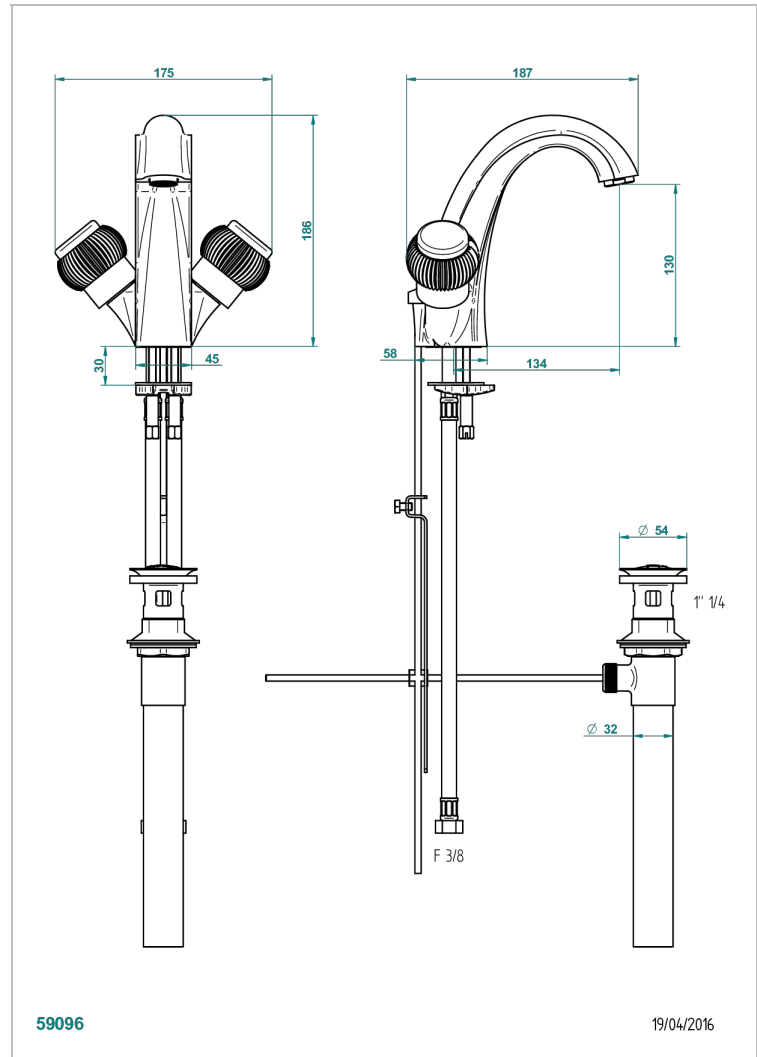

## CARACTÉRISTIQUES

- Diplôme Royale
- Mélangeur de lavabo avec vidage, standard américain