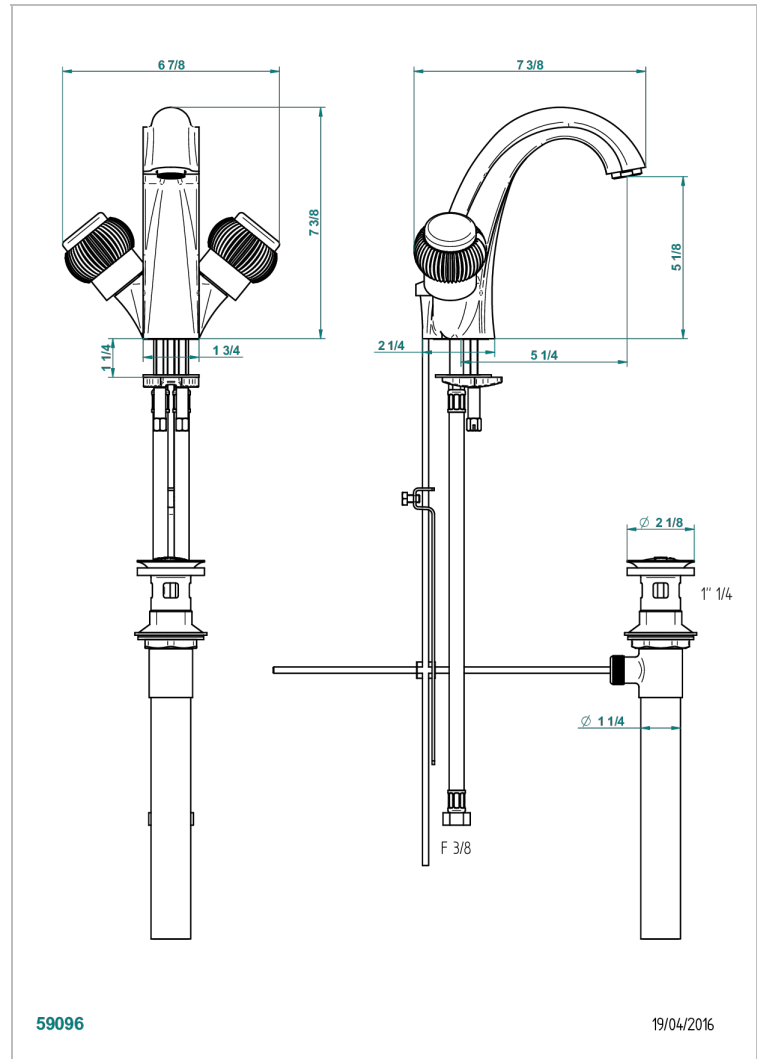

DIPLOMATE ROYALE

U4D-2155/US

Mélangeur de lavabo avec vidage, standard américain

THG[®]
PARIS

CARACTÉRISTIQUES

- Diplôme Royale
- Mélangeur de lavabo avec vidage, standard américain

FINITIONS DISPONIBLES

Bronze clair - D01
Chromé - A02
Chromé / doré - G02
Chromé mat - C02
Doré brillant - F01
Doré mat - F07

Nickel brillant - B01
Nickel mat - C01
Noir mat céramique - D30
Or pâle - F30
Or pâle mat - F31
Pvd blush - H62

Pvd blush mat - H60
Pvd couleur bronze brown - F33
Pvd couleur bronze brown - mat - F34
Pvd couleur doré - H52
Pvd couleur doré mat - H53
Pvd couleur laiton - H49

Pvd couleur laiton mat - H50
Pvd couleur nickel - H55
Pvd couleur nickel mat - H56
Pvd graphite - H64
Pvd graphite mat - H65
Pvd umber - H66

Pvd umber mat - H67
Vieux cuivre rouge mat - H07
Vieux nickel - H28